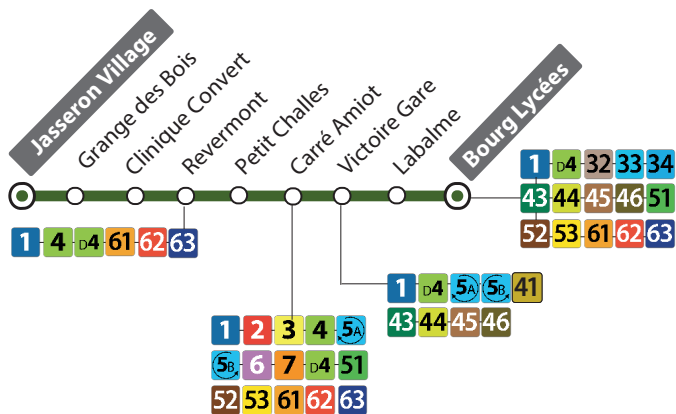

71

Période scolaire⁽¹⁾

Village > Bourg Lycées		LàV
Jasseron	Jasseron Village	07:20
	Granges des Bois	07:24
	Clinique Convert (av. Jasseron)	07:28
	Revermont	07:30
	Petit Challes (V. Daubié)	07:32
Bourg-en-Bresse	Carré Amiot (Quai A)	07:37
	Victoire Gare	07:43
	Labalme	07:46
	Bourg Lycées	07:48

Village > Bourg Lycées		Me	LMJV	LMJV	
Bourg-en-Bresse	Bourg Lycées	12:07	17:07	18:08	
	Labalme	12:09	17:09	18:10	
	Victoire Gare	12:11	17:11	18:12	
	Carré Amiot (Quai B)	12:23	17:23	18:23	
	Petit Challes (V. Daubié)	12:29	17:30	18:28	
	Revermont	12:31	17:31	18:29	
	Clinique Convert (av. Jasseron)	12:34	17:33	18:31	
	Granges des Bois	12:37	17:36	18:35	
	Jasseron	Jasseron Village	12:40	17:41	18:39

tub
EXTRA
URBAIN

71

à partir du 4 sept. 2017

LIGNE 71

JASSERON / Village ↘

BOURG / Carré Amiot / Lycées ↗

(1) Cette ligne fonctionne uniquement les jours scolaires. Les samedis et vacances scolaires, voir Résa'Tub au dos de la fiche horaires.

LàV : circule du lundi à vendredi - **Me** : circule uniquement le mercredi. **LMJV** : circule les lundis, mardis, jeudis et vendredis

Ces horaires sont à titre indicatif et sont susceptibles d'être ajustés. Seuls les horaires affichés aux arrêts et sur www.tub-bourg.fr font foi.