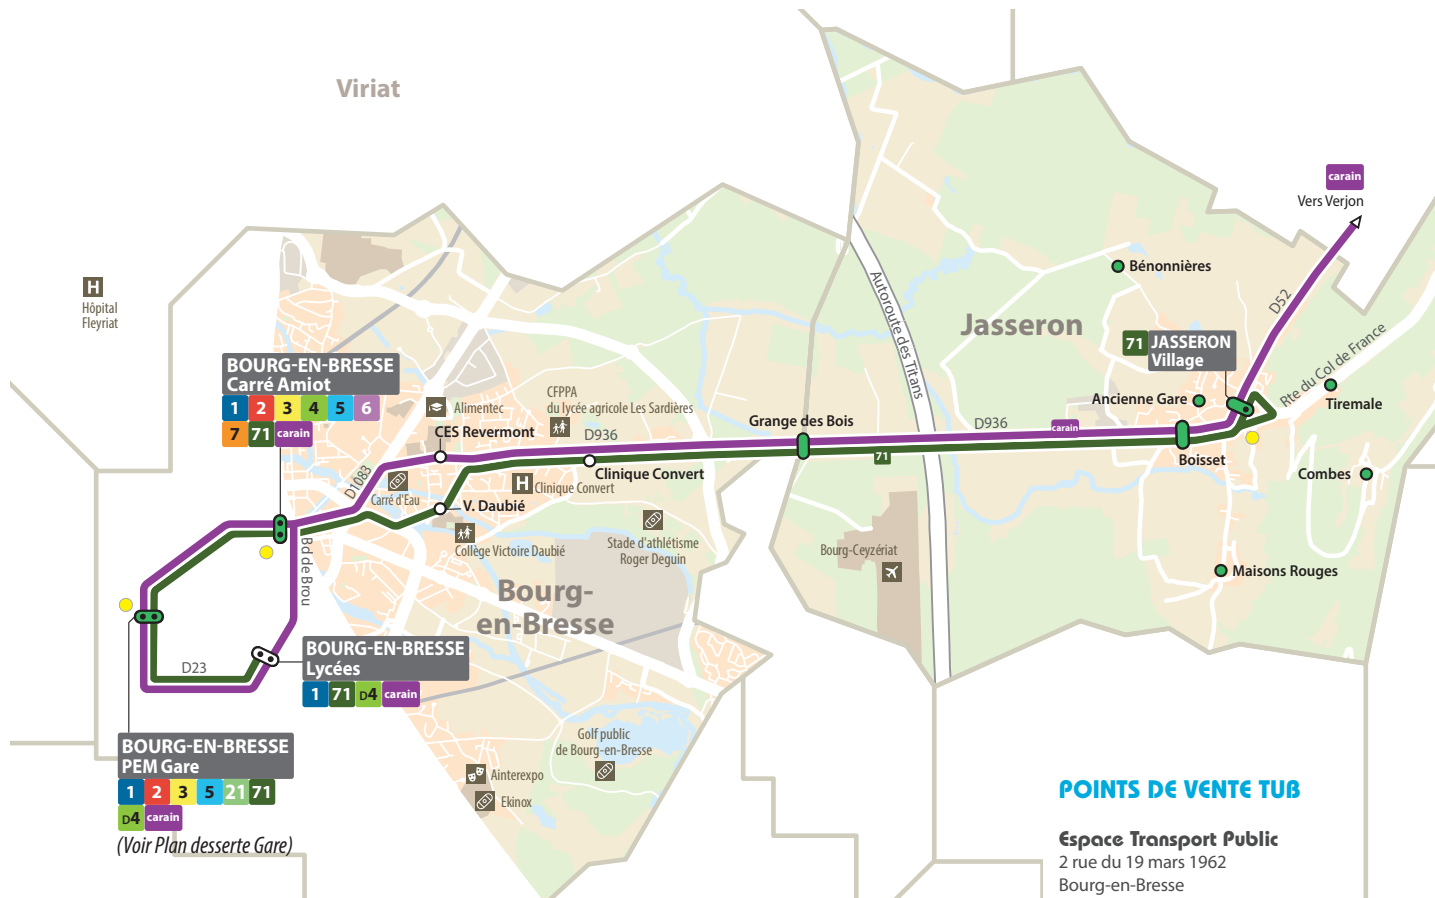

tub
EXTRA
URBAIN

71

à partir du 4 sept. 2017

LIGNE 71

JASSERON / Village ↘

BOURG / Carré Amiot / Lycées ↗

(1) Cette ligne fonctionne uniquement les jours scolaires. Les samedis et vacances scolaires, voir Résa'Tub au dos de la fiche horaires.

LàV : circule du lundi à vendredi - **Me** : circule uniquement le mercredi. **LMJV** : circule les lundis, mardis, jeudis et vendredis

Ces horaires sont à titre indicatif et sont susceptibles d'être ajustés. Seuls les horaires affichés aux arrêts et sur www.tub-bourg.fr font foi.

(Voir Plan desserte Gare)

71 JASSERON - Village
BOURG - Lycées

115 BOURG-EN-BRESSE
VERJON

Point de vente

Les points verts sont des arrêts **Résa'tub** à destination de :

- Gare SNCF
- Carré Amiot
- Hôpital Fleyriat

POINTS DE VENTE TUB

Espace Transport Public
2 rue du 19 mars 1962
Bourg-en-Bresse
Arrêt Carré Amiot

La Station
Avenue P. Sépard
Bourg-en-Bresse
Arrêt Victoire Gare

Tabac Presse Tabouret
Rue Charles Robin
Jasseron
Arrêt Jasseron Village