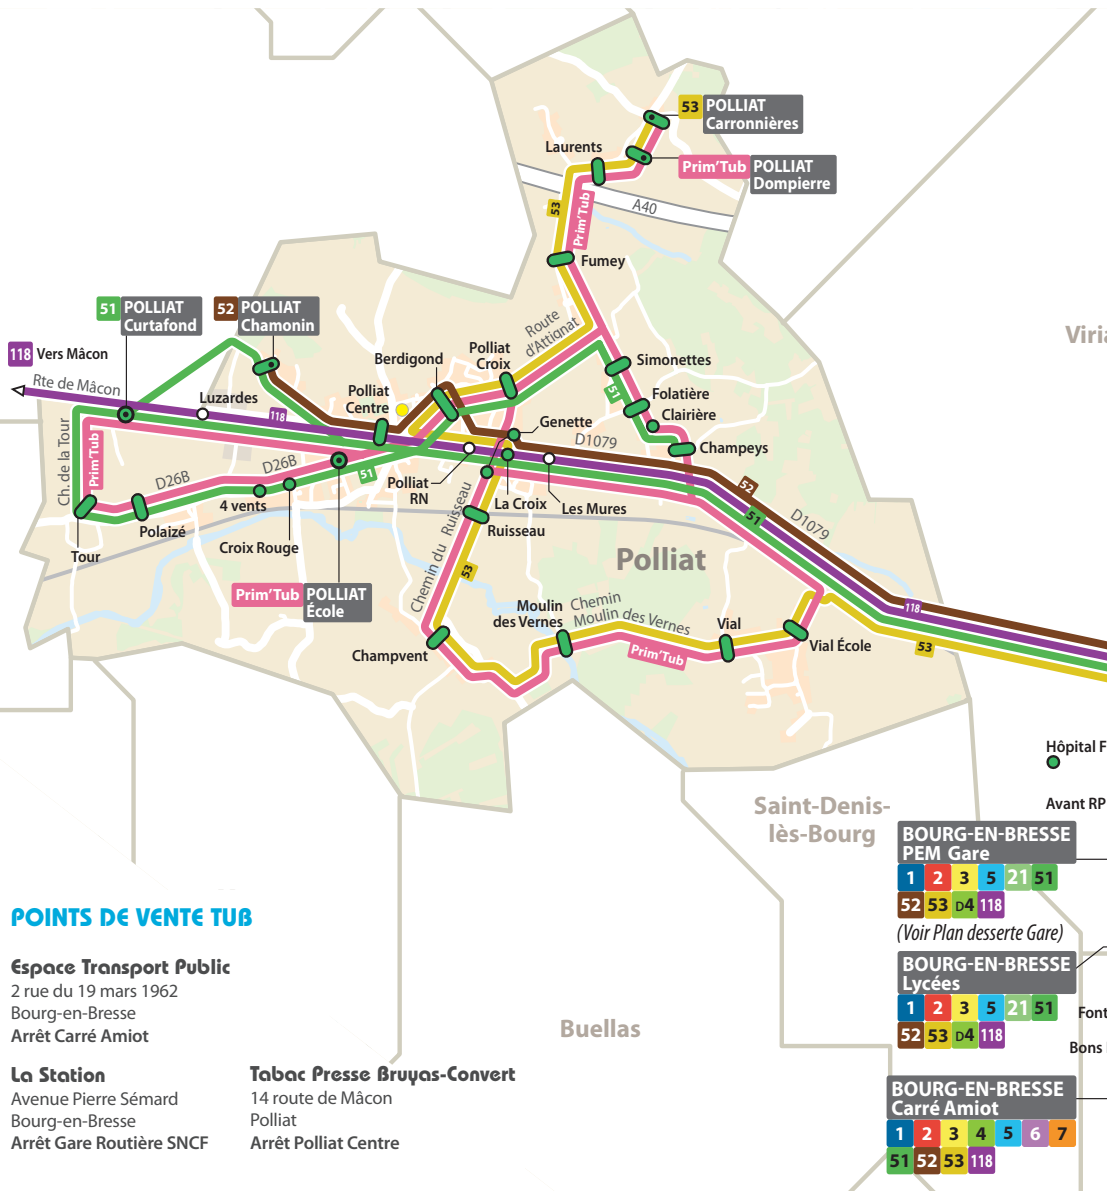

51 POLLIAT - Curtafond
BOURG - Carré Amiot

52 POLLIAT - Chamonin
BOURG - Carré Amiot

53 POLLIAT - Carronnières
BOURG - Carré Amiot

PRIM POLLIAT

118 BOURG-EN-BRESSE
MÂCON

Les points verts sont des arrêts **Résa'tub** à destination de :

- Gare SNCF
- Carré Amiot
- Hôpital Fleyriat
- Point de vente

POINTS DE VENTE TUB

Espace Transport Public
2 rue du 19 mars 1962
Bourg-en-Bresse
Arrêt Carré Amiot

La Station
Avenue Pierre Sépard
Bourg-en-Bresse
Arrêt Gare Routière SNCF

Tabac Presse Bruyas-Convert
14 route de Mâcon
Polliat
Arrêt Polliat Centre

BOURG-EN-BRESSE PEM Gare
1 2 3 5 21 51
52 53 d4 118
(Voir Plan desserte Gare)

BOURG-EN-BRESSE Lycées
1 2 3 5 21 51
52 53 d4 118

BOURG-EN-BRESSE Carré Amiot
1 2 3 4 5 6 7
51 52 53 118

SERVICES DE TRANSPORT

Ces services sont accessibles à tous, et à tous les titres de transport (1).
Ces services sont déclenchés uniquement sur réservation (inscription préalable) et proposent une desserte d'arrêt à arrêt sur le territoire du réseau Tub.

FLEXI'TUB permet de rejoindre la gare SNCF tôt le matin et d'en revenir tard le soir du lundi au vendredi toute l'année sauf jours fériés (sur réservation uniquement le matin) selon les horaires d'arrivée et de départ des TER.

RÉSA'TUB relie les communes extérieures et Bourg-en-Bresse du lundi au samedi (sauf jours fériés).

DIM'TUB relie les arrêts des 15 communes du réseau Tub les dimanches et jours fériés (sauf le 1er mai) en horaires libres de 8h30 à 12h et de 13h30 à 19h30 (selon disponibilité du véhicule).

(1) Hors titre gratuit : 1 aller et retour par jour scolaire, titulaire qui doit se munir d'un autre titre de transport pour utiliser ces services.

DIM'TUB soirée relie la gare SNCF (arrêt Sépard Gare) à 15 points d'arrêt sur Bourg-en-Bresse. Ce service est sans réservation.

Espace Transport Public

Immeuble Paul Claudel - 2 rue du 19 mars 1962
01000 Bourg-en-Bresse

Horaires d'ouverture

Du lundi au vendredi de 9 h à 12 h 15 et de 14 h à 18 h 15
Mercredi non-stop de 9 h à 18 h 15
Samedi de 9 h à 12 h 15

04 74 45 05 06 | info@tub-bourg.fr | tub-bourg.fr

© Tub - Édition du 4 sept. 2017. IMPRIM'VERT®