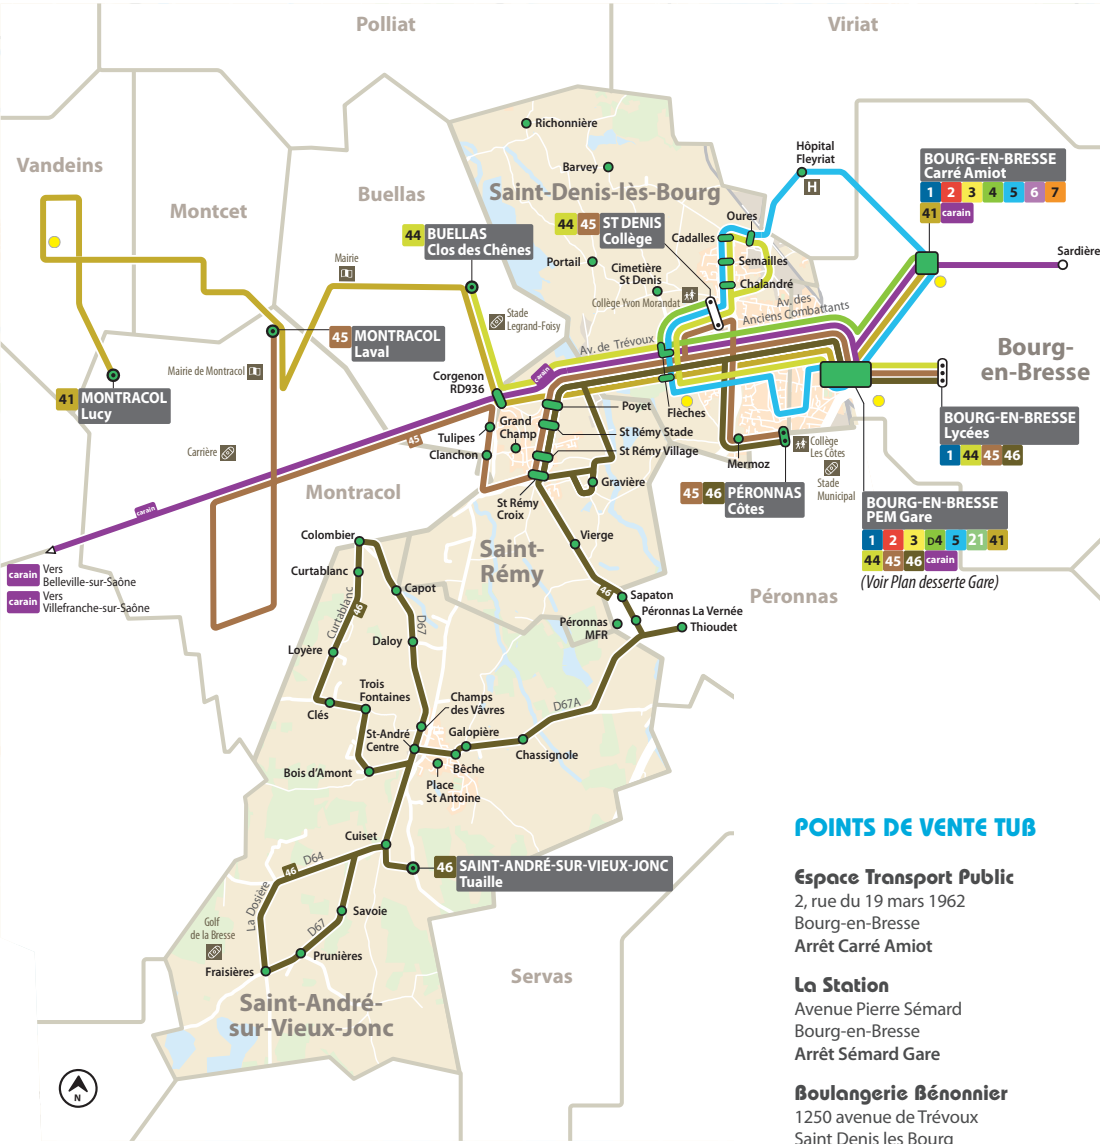

à partir du 4 sept. 2017

LIGNE
46

SAINT ANDRÉ / Tuaille ↓

PÉRONNAS / Côtes - BOURG / Lycées ↑

(1) Cette ligne fonctionne que les jours scolaires. Les samedis et vacances scolaires, voir RésaTub au dos de la fiche horaires.

Correspondance vers Bourg Lycées - LàV : circule du lundi au vendredi - Me : circule uniquement le mercredi - LMJV : circule les lundis, mardis, jeudis et vendredis. Ces horaires sont à titre indicatif et sont susceptibles d'être ajustés. Seuls les horaires affichés aux arrêts et sur www.tub-bourg.fr font foi.

carain.fr VILLEFRANCHE/SAÔNE BELLEVILLE

Les points verts ● sont des arrêts Résa'tub à destination de :

- Gare SNCF
- Carré Amiot
- Hôpital Fleyriat
- Point de vente

carain.fr
L'unique site de transport par le Département

RÉSA **RÉSA'TUB** relie les communes extérieures et Bourg-en-Bresse du lundi au samedi (sauf jours fériés).

DIM **DIM'TUB** relie les arrêts des 15 communes du réseau Tub les dimanches et jours fériés (sauf le 1^{er} mai) en horaires libres de 8h30 à 12h et de 13h30 à 19h30 (selon disponibilité du véhicule).