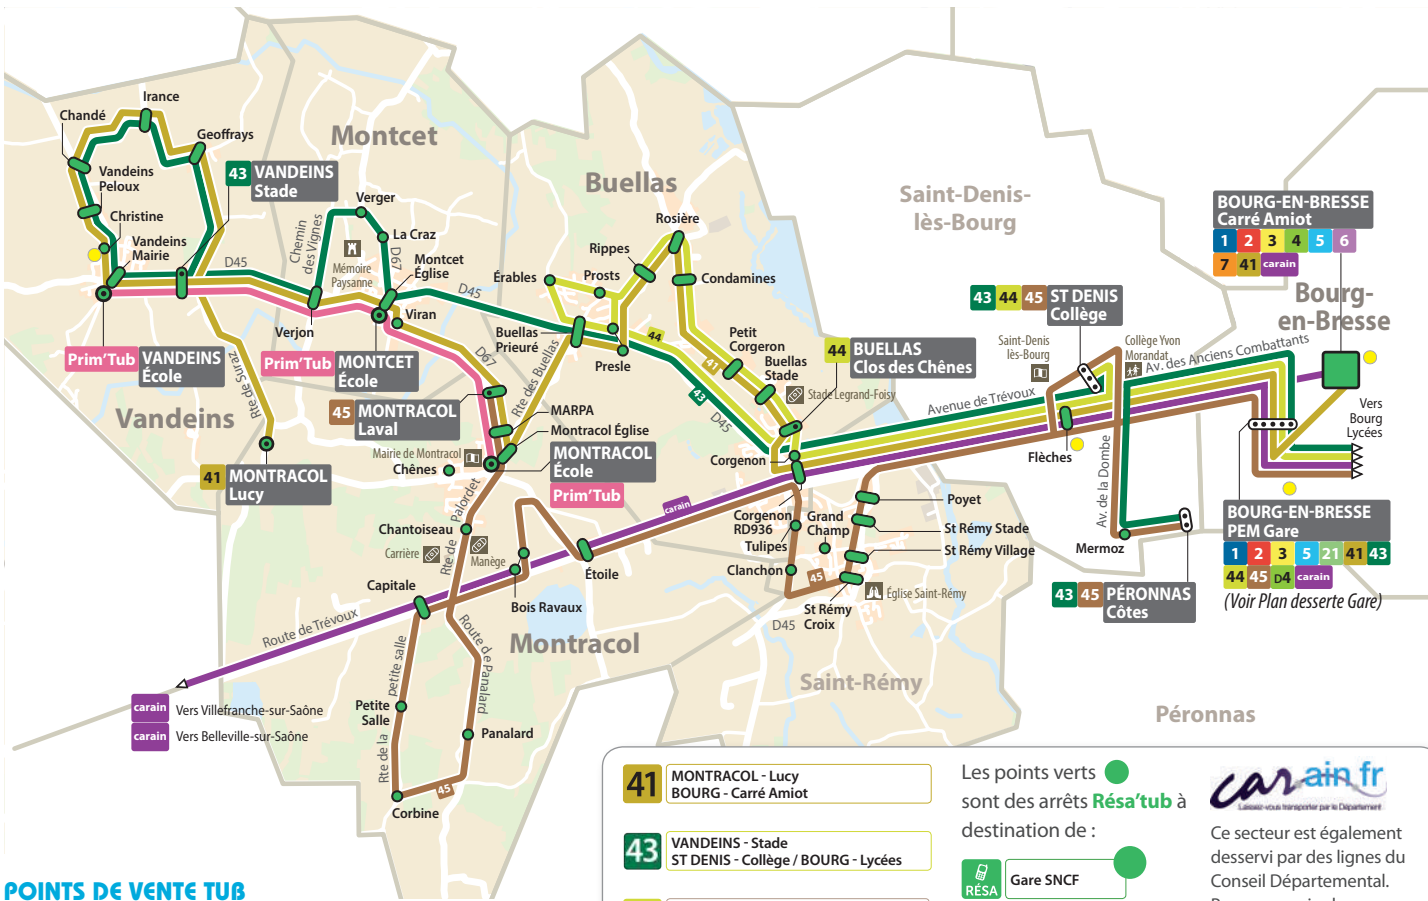

POINTS DE VENTE TUB

Espace Transport Public

2 rue du 19 mars 1962
Bourg-en-Bresse
Arrêt Carré Amiot

La Station

Avenue Pierre Sémard
Bourg-en-Bresse
Arrêt Victoire Gare

Boulangerie Bénonnier

1250 avenue de Trévoux
Saint-Denis-lès-Bourg
Arrêt Flèches

Le Christine

6 chemin de Beauvert
Vandeins
Arrêt Christine

41 MONTRACOL - Lucy
BOURG - Carré Amiot

43 VANDEINS - Stade
ST DENIS - Collège / BOURG - Lycées

44 BUELLAS - Clos des Chênes
ST-DENIS - Collège / BOURG - Lycées

45 MONTRACOL - Laval
PÉRONNAS - Côtes / BOURG - Lycées

carain BOURG-EN-BRESSE
VILLEFRANCHE/SAONE/
BELLEVILLE

PRIM MONTRACOL / MONTCET / VANDEINS

Les points verts
sont des arrêts Résa'tub à
destination de :

RÉSA Gare SNCF

RÉSA Carré Amiot

RÉSA Hôpital Fleyriat

RÉSA Flèches

carain Point de vente

Ce secteur est également
desservi par des lignes du
Conseil Départemental.
Pour en savoir plus,
consultez le site
www.car.ain.fr ou appelez le
04 74 22 14 20.

SERVICES DE TRANSPORT

Ces services sont accessibles à tous, et à tous les titres de transport (1).
Ces services sont déclenchés uniquement
sur réservation (inscription préalable) et proposent une desserte
d'arrêt à arrêt sur le territoire du réseau Tub.

FLEXI **FLEXI'TUB** permet de rejoindre la gare SNCF tôt
le matin et d'en revenir tard le soir du lundi au vendredi
toute l'année sauf jours fériés (sur réservation uniquement le
matin) selon les horaires d'arrivée et de départ des TER.

RÉSA **RÉSA'TUB** relie les communes extérieures et
Bourg-en-Bresse de lundi au samedi (sauf jours fériés).

DIM **DIM'TUB** relie les arrêts des 15 communes du
réseau Tub les dimanches et jours fériés (sauf le 1er mai)
en horaires libres de 8h30 à 12h et de 13h30 à 19h30 (selon
disponibilité du véhicule).

(1) Hors titre gratuit : 1 aller et retour par jour scolaire, titulaire qui doit se munir d'un autre titre de transport pour utiliser ces services.

DIM **DIM'TUB soirée** relie la gare SNCF (arrêt Sémard
Gare) à 15 points d'arrêt sur Bourg-en-Bresse.
Ce service est sans réservation.

Espace Transport Public

Immeuble Paul Claudel - 2 rue du 19 mars 1962
01000 Bourg-en-Bresse

Horaires d'ouverture

Du lundi au vendredi de 9 h à 12 h 15 et de 14 h à 18 h 15
Mercredi non-stop de 9 h à 18 h 15
Samedi de 9 h à 12 h 15

04 74 45 05 06 | info@tub-bourg.fr | tub-bourg.fr

© Tub - Édition du 4 sept. 2017. **IMPRIM'VERT**