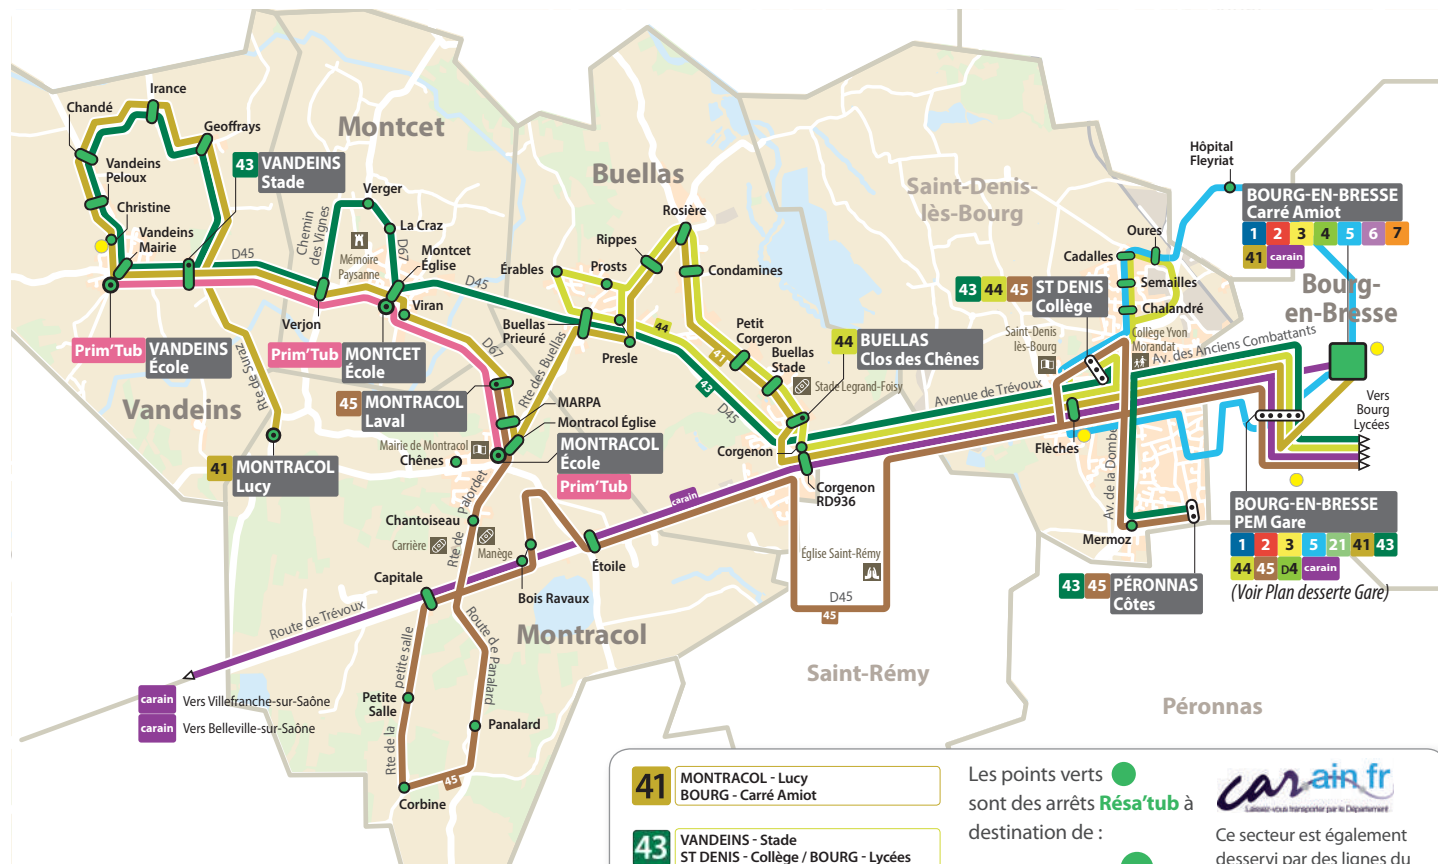

# LIGNE

# 44

BUELLAS / Clos des Chênes ↓

ST DENIS / Collège - BOURG / Lycées ↑

(1) Cette ligne fonctionne que les jours scolaires. Les samedis et vacances scolaires, voir RésaTub au dos de la fiche horaires.

LàV : circule du lundi au vendredi - Me : circule uniquement le mercredi - LMJV : circule les lundis, mardis, jeudis et vendredis.

Ces horaires sont à titre indicatif et sont susceptibles d'être ajustés. Seuls les horaires affichés aux arrêts et sur www.tub-bourg.fr font foi.

**POINTS DE VENTE TUB**

**Espace Transport Public**  
2 rue du 19 mars 1962  
Bourg-en-Bresse  
Arrêt Carré Amiot

**La Station**  
Avenue Pierre Sémard  
Bourg-en-Bresse  
Arrêt Victoire Gare

**Boulangerie Bénonnier**  
1250 avenue de Trévoux  
Saint-Denis-lès Bourg  
Arrêt Flèches

**Le Christine**  
6 chemin de Beauvet  
Vandains  
Arrêt Christine