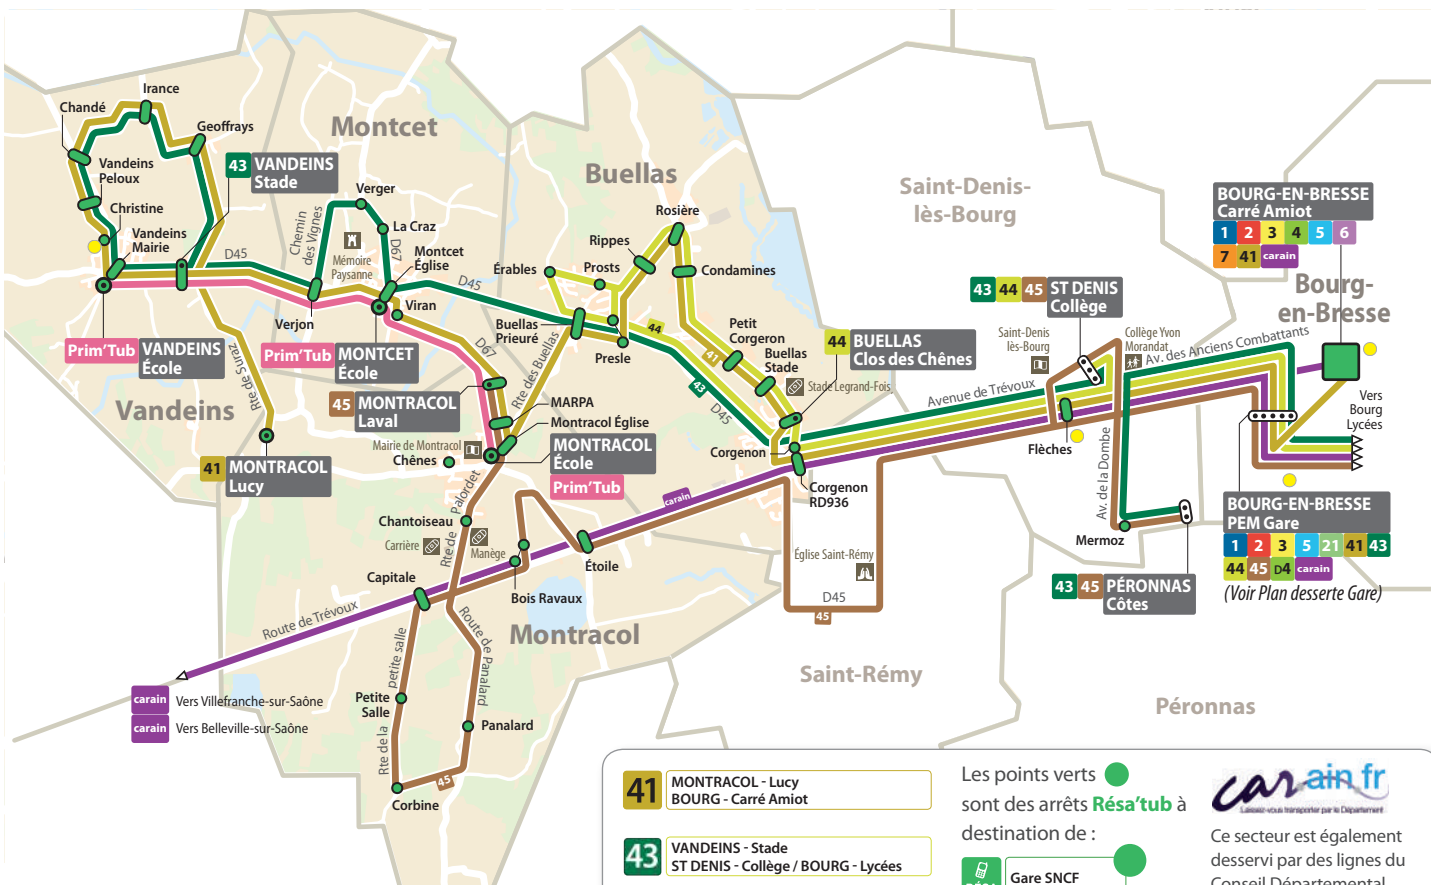

POINTS DE VENTE TUB

Espace Transport Public
2 rue du 19 mars 1962
Bourg-en-Bresse
Arrêt Carré Amiot

La Station
Avenue Pierre Sémard
Bourg-en-Bresse
Arrêt Victoire Gare

Boulangerie Bénonnier
1250 avenue de Trévoux
Saint-Denis-lès Bourg
Arrêt Flèches

Le Christine
6 chemin de Beauvet
Vandeins
Arrêt Christine

41 MONTRACOL - Lucy
BOURG - Carré Amiot

43 VANDEINS - Stade
ST DENIS - Collège / BOURG - Lycées

44 BUELLAS - Clos des Chênes
ST DENIS - Collège / BOURG - Lycées

45 MONTRACOL - Laval
PÉRONNAS - Côtes / BOURG - Lycées

carain.fr BOURG-EN-BRESSE
VILLEFRANCHE/SAONE/
BELLEVILLE

PRIM MONTRACOL / MONTCET / VANDEINS

Les points verts
sont des arrêts Résa'tub à destination de :

- Gare SNCF
- Carré Amiot
- Hôpital Fleyriat
- Flèches
- Point de vente

Ce secteur est également desservi par des lignes du Conseil Départemental. Pour en savoir plus, consultez le site www.carain.fr ou appelez le 04 74 22 14 20.

SERVICES DE TRANSPORT

Ces services sont accessibles à tous, et à tous les titres de transport ⁽¹⁾.
Ces services sont déclenchés uniquement sur réservation (inscription préalable) et proposent une desserte d'arrêt à arrêt sur le territoire du réseau Tub.

FLEXI **FLEXI'TUB** permet de rejoindre la gare SNCF tôt le matin et d'en revenir tard le soir du lundi au vendredi toute l'année sauf jours fériés (sur réservation uniquement le matin) selon les horaires d'arrivée et de départ des TER.

RÉSA **RÉSA'TUB** relie les communes extérieures et Bourg-en-Bresse du lundi au samedi (sauf jours fériés).

DIM **DIM'TUB** relie les arrêts des 15 communes du réseau Tub les dimanches et jours fériés (sauf le 1er mai) en horaires libres de 8h30 à 12h et de 13h30 à 19h30 (selon disponibilité du véhicule).

(1) Hors titre gratuit : 1 aller et retour par jour scolaire, titulaire qui doit se munir d'un autre titre de transport pour utiliser ces services.

DIM **DIM'TUB soirée** relie la gare SNCF (arrêt Sémard Gare) à 15 points d'arrêt sur Bourg-en-Bresse. Ce service est sans réservation.

Espace Transport Public

Immeuble Paul Claudel - 2 rue du 19 mars 1962
01000 Bourg-en-Bresse

Horaires d'ouverture

Du lundi au vendredi de 9 h à 12 h 15 et de 14 h à 18 h 15
Mercredi non-stop de 9 h à 18 h 15
Samedi de 9 h à 12 h 15

04 74 45 05 06 | info@tub-bourg.fr | tub-bourg.fr

© Tub - Édition du 4 sept. 2017.