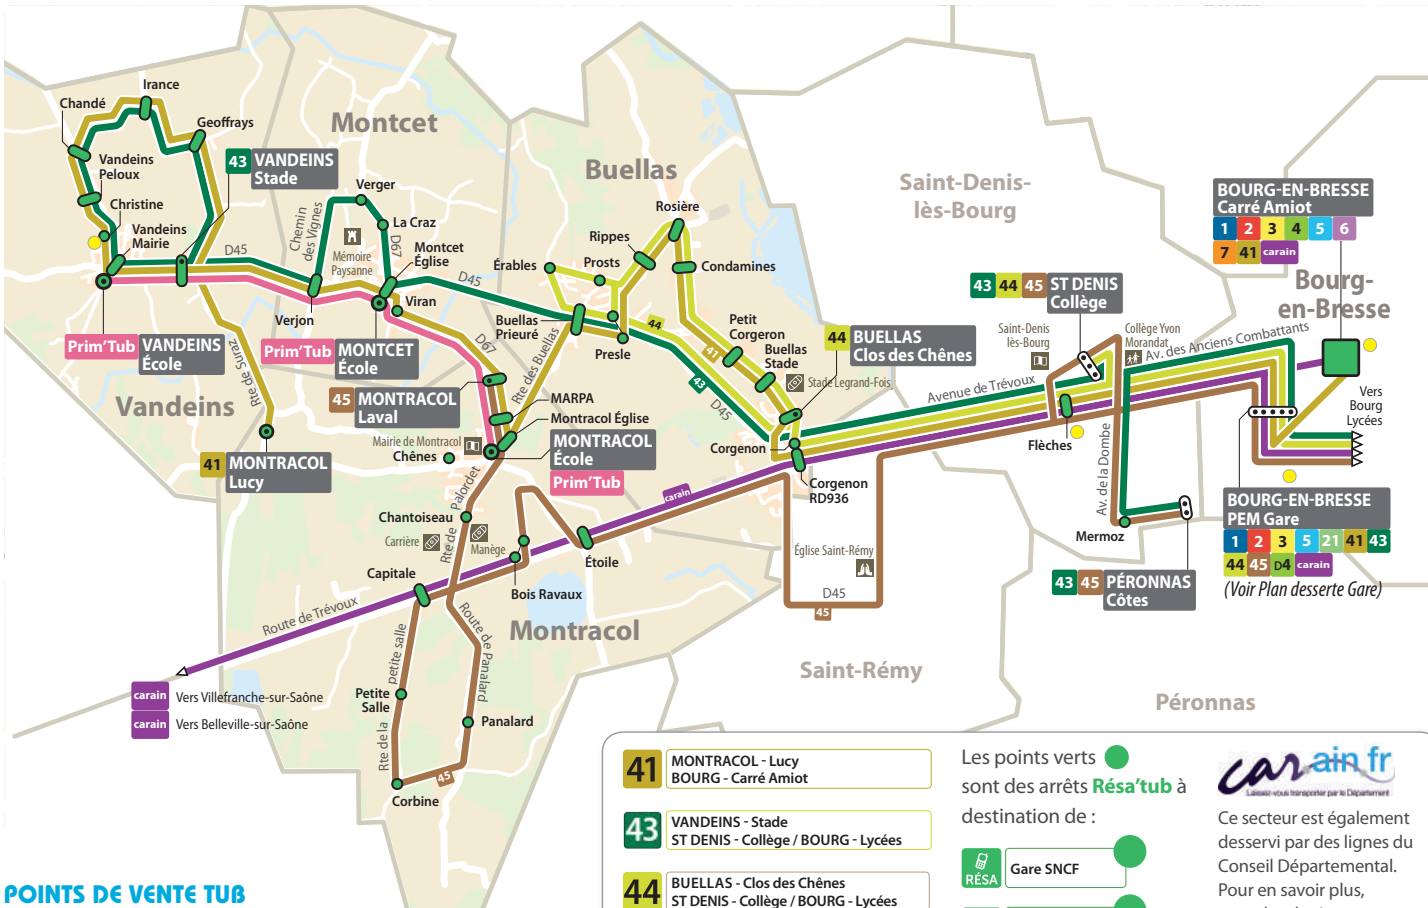

Carré Amiot > Lucy

		LàV	LàV
Bourg-en-Bresse	Carré Amiot (Quai E)	16:20	18:35
	Victoire Gare	16:28	18:43
St-Denis-lès-B	Flèches	16:36	18:50
	Corgenon RD 936	16:38	18:52
	Clos des Chênes	16:39	18:54
	Buellas Stade	16:40	18:55
	Petit Corgenon	16:40	18:56
Buellas	Condamines	16:41	18:57
	Rosière	16:43	18:58
	Rippes	16:44	18:59
	Presle	16:46	19:02
	Buellas Prieuré	16:47	19:03
	Montracol Eglise	16:51	19:06
Montracol	MARPA	16:52	19:07
	Laval	16:53	19:08
	Viran	16:54	19:09
Montcet	Montcet Eglise	16:55	19:11
	Verjon	16:57	19:12
	Geoffrays	17:00	19:15
	Irance	17:02	19:16
	Chandé	17:03	19:17
Vandains	Vandains Peloux	17:04	19:18
	Christine	17:05	19:19
	Vandains Mairie	17:06	19:20
	Vandains Stade	17:07	19:21
Montracol	Lucy	17:10	19:25

à partir du 4 sept. 2017

LIGNE

41

MONTRACOL / Lucy ↘

BOURG / Carré Amiot ↗

(1) Cette ligne fonctionne uniquement les jours scolaires. Les samedis et vacances scolaires, voir Résa'Tub au dos de la fiche horaires. LàV : circule du lundi au vendredi. Ces horaires sont à titre indicatif et sont susceptibles d'être ajustés. Seuls les horaires affichés aux arrêts et sur www.tub-bourg.fr font foi.

POINTS DE VENTE TUB

- Espace Transport Public**
2 rue du 19 mars 1962
Bourg-en-Bresse
Arrêt Carré Amiot
- Boulangerie Bénonnier**
1250 avenue de Trévoux
Saint-Denis-lès Bourg
Arrêt Flèches
- La Station**
Avenue Pierre Sémard
Bourg-en-Bresse
Arrêt Victoire Gare
- Le Christine**
6 chemin de Beauvet
Vandeins
Arrêt Christine

carain.fr BOURG-EN-BRESSE
VILLEFRANCHE/SAONE/
BELLEVILLE

PRIM MONTRACOL / MONTCET / VANDEINS

Les points verts sont des arrêts Résa'tub à destination de :

- RÉSA** Gare SNCF
- RÉSA** Carré Amiot
- RÉSA** Hôpital Fleyriat
- RÉSA** Flèches
- TUB** Point de vente