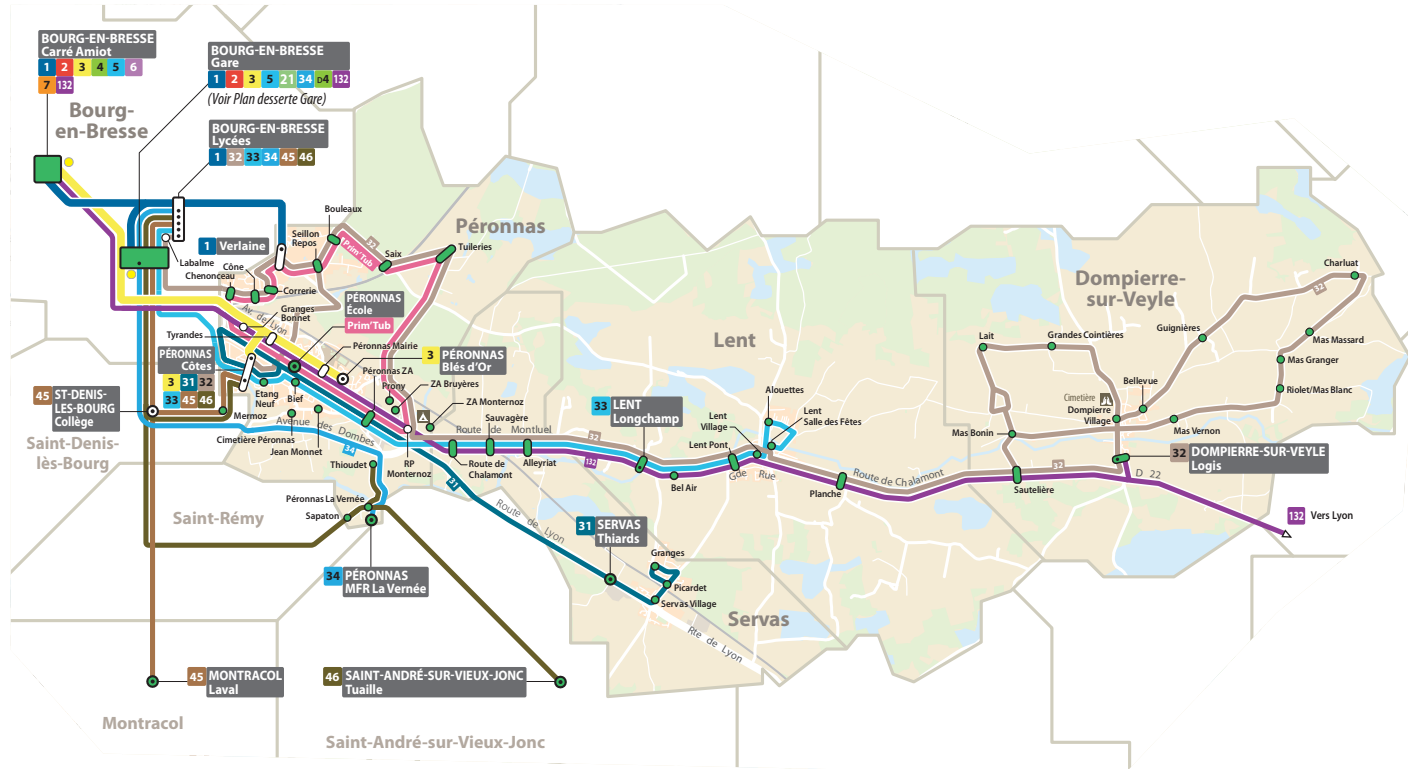

MFR La Vernée > Bourg Lycées		V	LàJ
Péronnas	MFR La Vernée	16:35	17:45
	Sépard Gare	16:48	17:58
Bourg-en-Bresse	Bourg Lycées	-	18:05

Bourg Lycées > MFR La Vernée		MàV	L
Bourg-en-Bresse	Bourg Lycées	07:40	-
	Sépard Gare	07:46	08:50
Péronnas	MFR La Vernée	08:00	09:05

à partir du 4 sept. 2017

LIGNE 34

PÉRONNAS / MFR La Vernée ↓

BOURG / Lycées ↑

(1) Cette ligne fonctionne uniquement les jours scolaires. Les samedis et vacances scolaires, voir Résa'Tub au dos de la fiche horaires.
L : circule uniquement le lundi - **MàV** : circule du mardi au vendredi - **V** : circule uniquement le vendredi - **LàJ** : circule du lundi au jeudi.
 Ces horaires sont à titre indicatif et sont susceptibles d'être ajustés. Seuls les horaires affichés aux arrêts et sur www.tub-bourg.fr font foi.

POINTS DE VENTE TUB

Espace Transport Public
2 rue du 19 mars 1962
Bourg-en-Bresse
Arrêt Carré Amiot

La Station
Avenue Pierre Sémard
Bourg-en-Bresse
Arrêt Victoire Gare

Tabac Presse Porta
1508 avenue de Lyon
Péronnas
Arrêt Péronnas Mairie

- RÉSA** Gare SNCF
- RÉSA** Carré Amiot
- RÉSA** Hôpital Fleuryat
- Point de vente**

SERVICES DE TRANSPORT

Ces services sont accessibles à tous, et à tous les titres de transport (1).
Ces services sont déclenchés uniquement sur réservation (inscription préalable) et proposent une desserte d'arrêt à arrêt sur le territoire du réseau Tub.