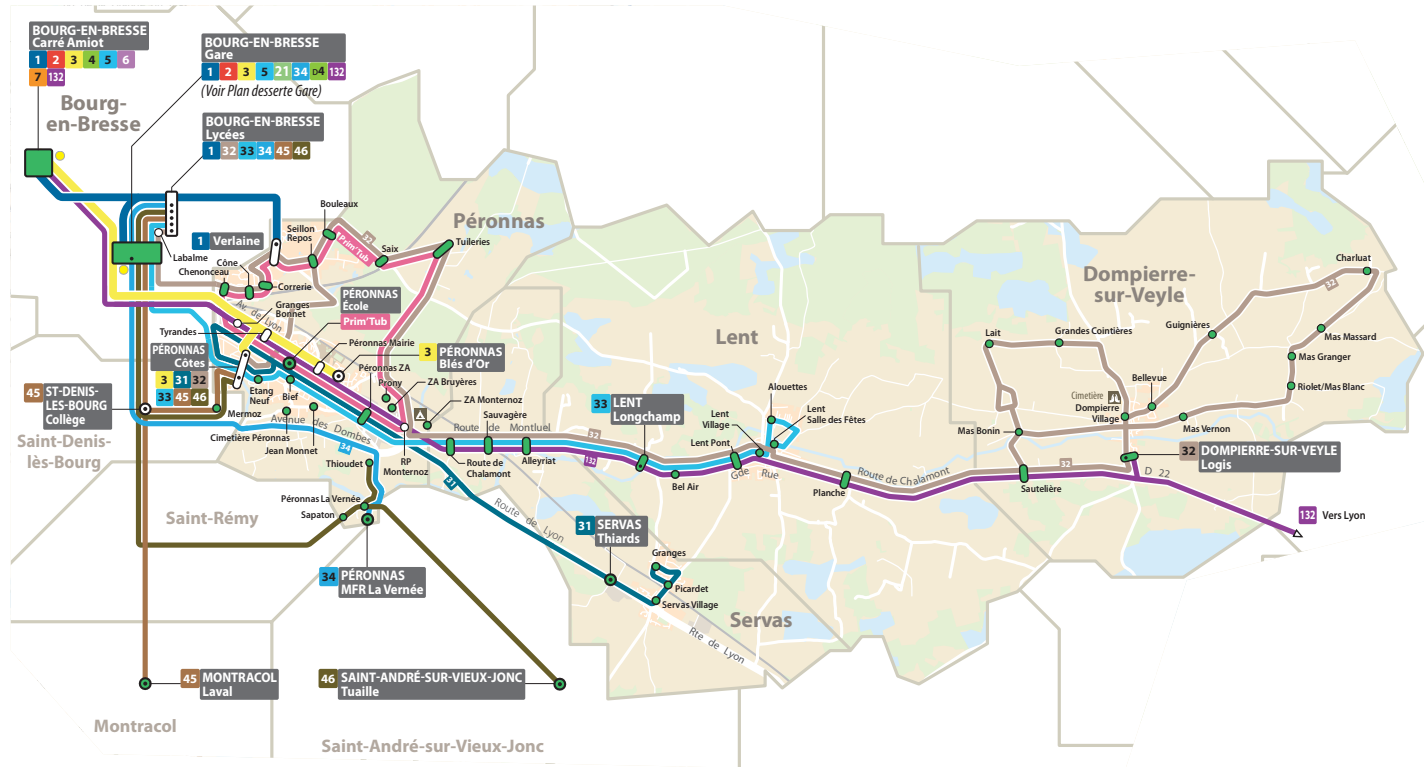

POINTS DE VENTE TUB

Espace Transport Public

2 rue du 19 mars 1962
Bourg-en-Bresse
Arrêt Carré Amiot

La Station

Avenue Pierre Sémard
Bourg-en-Bresse
Arrêt Victoire Gare

Tabac Presse Porta

1508 avenue de Lyon
Péronnas
Arrêt Péronnas Mairie

3 PÉRONNAS - Blés d'Or
Alagnier

31 SERVAS - Thiards
PÉRONNAS - Côtes

32 DOMPIERRE-SUR-VEYLE - Logis
PÉRONNAS - Côtes / BOURG - Lycées

33 LENT - Longchamp
PÉRONNAS - Côtes / BOURG - Lycées

34 PÉRONNAS - MFR La Vernée
BOURG - Lycées

45 MONTRACOL - Laval
PÉRONNAS - Côtes / BOURG - Lycées

46 ST ANDRÉ-SUR-VIEUX-JONC - Tuaille
PÉRONNAS - Côtes / BOURG - Lycées

PRIM PÉRONNAS **132** BOURG-EN-BRESSE
LYON

carain fr BOURG-EN-BRESSE
LYON *

Ce secteur est également desservi par des lignes du Conseil Départemental. Pour en savoir plus, consultez le site www.car.ain.fr ou appelez le **04 74 22 14 20**.

Les points verts ● sont des arrêts **Résa'tub** à destination de :

- Gare SNCF
- Carré Amiot
- Hôpital Fleyriat
- Point de vente

SERVICES DE TRANSPORT

Ces services sont accessibles à tous, et à tous les titres de transport (1).
Ces services sont déclenchés uniquement sur réservation (inscription préalable) et proposent une desserte d'arrêt à arrêt sur le territoire du réseau Tub.

FLEXI **FLEXI'TUB** permet de rejoindre la gare SNCF tôt le matin et d'en revenir tard le soir du lundi au vendredi toute l'année sauf jours fériés (sur réservation uniquement le matin) selon les horaires d'arrivée et de départ des TER.

RÉSÀ **RÉSÀ'TUB** relie les communes extérieures et Bourg-en-Bresse du lundi au samedi (sauf jours fériés).

DIM **DIM'TUB** relie les arrêts des 15 communes du réseau Tub les dimanches et jours fériés (sauf le 1er mai) en horaires libres de 8h30 à 12h et de 13h30 à 19h30 (selon disponibilité du véhicule).

(1) Hors titre gratuit : 1 aller et retour par jour scolaire, titulaire qui doit se munir d'un autre titre de transport pour utiliser ces services.

DIM **DIM'TUB soirée** relie la gare SNCF (arrêt Sémard Gare) à 15 points d'arrêt sur Bourg-en-Bresse. Ce service est sans réservation.

Espace Transport Public

Immeuble Paul Claudel - 2 rue du 19 mars 1962
01000 Bourg-en-Bresse

Horaires d'ouverture

Du lundi au vendredi de 9 h à 12 h 15 et de 14 h à 18 h 15
Mercredi non-stop de 9 h à 18 h 15
Samedi de 9 h à 12 h 15

04 74 45 05 06 | info@tub-bourg.fr | tub-bourg.fr

© Tub - Édition du 4 sept. 2017.