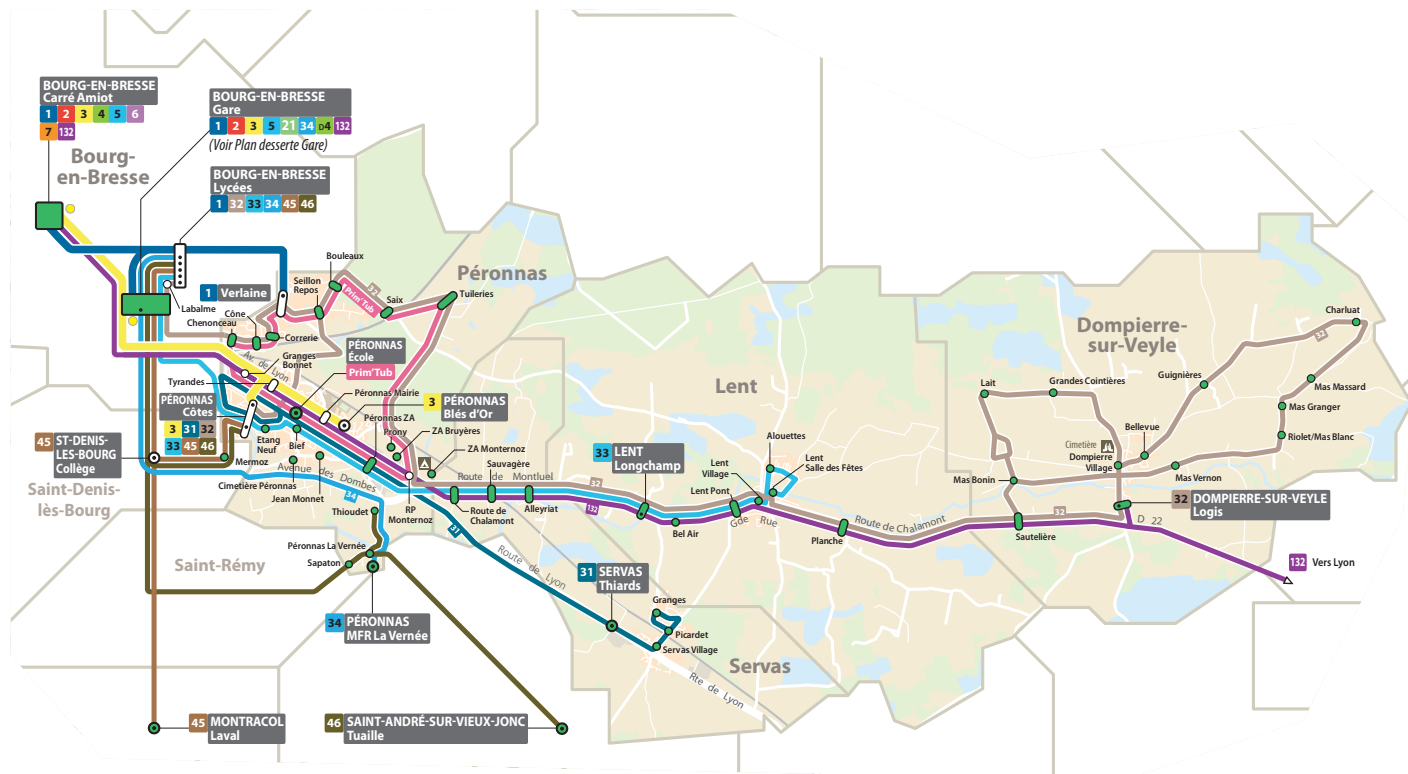

# LIGNE

# 32

DOMPIERRE / Logis

PÉRONNAS / Côtés - BOURG / Lycées

(1) Cette ligne fonctionne uniquement les jours scolaires. Les samedis et vacances scolaires, voir Résa'Tub au dos de la fiche horaires.

LàV : circule du lundi au vendredi - Me : circule uniquement le mercredi - LMJV : circule les lundis, mardis, jeudis et vendredis.

Correspondance entre la ligne 32 Bourg Lycées et la ligne 32 Péronnas Côtés.

Ces horaires sont à titre indicatif et sont susceptibles d'être ajustés. Seuls les horaires affichés aux arrêts et sur www.tub-bourg.fr font foi.

**POINTS DE VENTE TUB**

**Espace Transport Public**

2 rue du 19 mars 1962  
Bourg-en-Bresse  
Arrêt Carré Amiot

**La Station**

Avenue Pierre Sémard  
Bourg-en-Bresse  
Arrêt Victoire Gare

**Tabac Presse Porta**