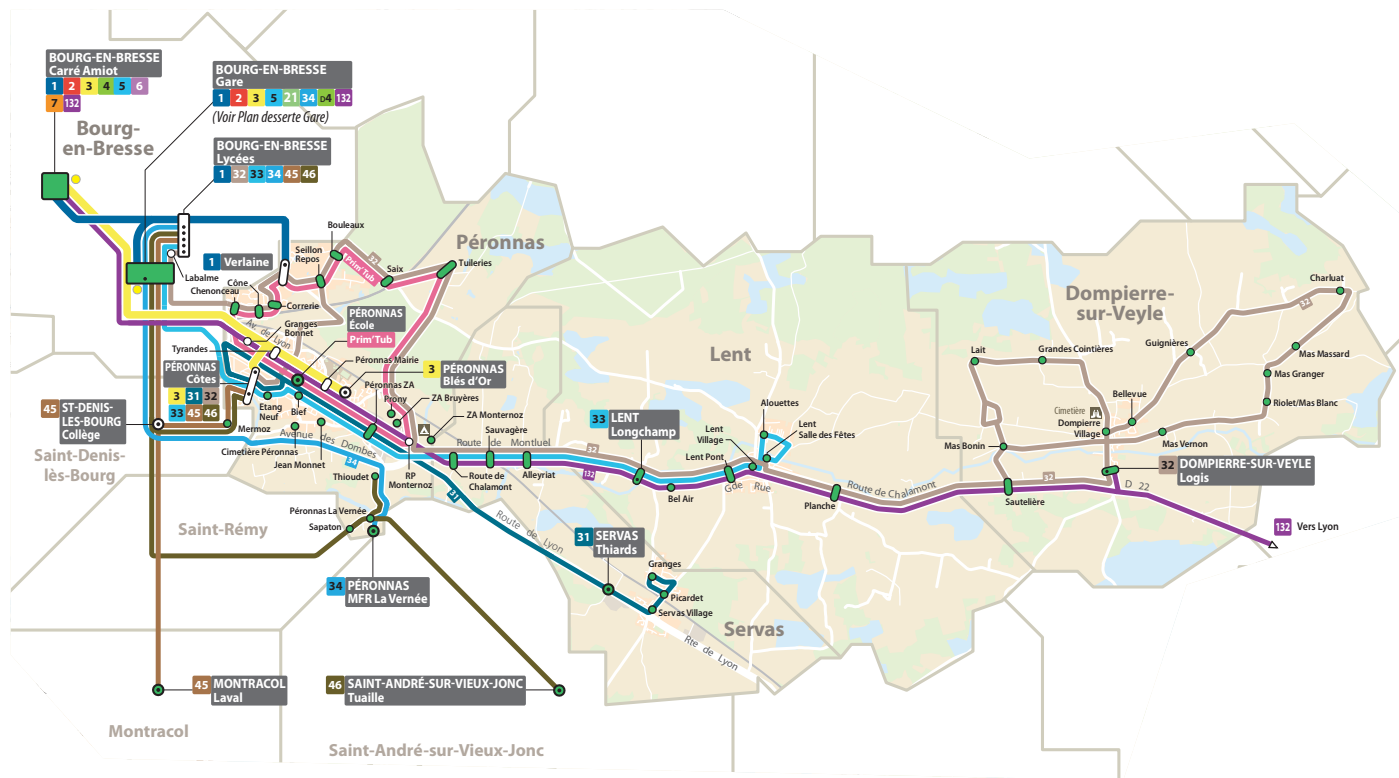

à partir du **4 sept. 2017**

LIGNE 31

SERVAS / Thiards ↓

PÉRONNAS / Côtes ↑

(1) Cette ligne fonctionne uniquement les jours scolaires. Les samedis et vacances scolaires, voir Résa'Tub au dos de la fiche horaires.
LàV : circule du lundi au vendredi - **Me** : circule uniquement le mercredi - **LMJV** : circule les lundis, mardis, jeudis et vendredis.
 Ces horaires sont à titre indicatif et sont susceptibles d'être ajustés. Seuls les horaires affichés aux arrêts et sur www.tub-bourg.fr font foi.

POINTS DE VENTE TUB

Espace Transport Public

2 rue du 19 mars 1962
Bourg-en-Bresse
Arrêt Carré Amiot

La Station

Avenue Pierre Sémard
Bourg-en-Bresse
Arrêt Victoire Gare

Tabac Presse Porta

1508 avenue de Lyon
Péronnas
Arrêt Péronnas Mairie

Les points verts ● sont des arrêts Résa'tub à destination de :

RÉSA Gare SNCF ●

RÉSA Carré Amiot ●

RÉSA Hôpital Flexyriat ●

Point de vente ●

SERVICES DE TRANSPORT

Ces services sont accessibles à tous, et à tous les titres de transport (1).
Ces services sont déclenchés uniquement sur réservation (inscription préalable) et proposent une desserte d'arrêt à arrêt sur le territoire du réseau Tub.

RÉSA **RÉSA'TUB** relie les communes extérieures et Bourg-en-Bresse du lundi au samedi (sauf jours fériés).

DIM **DIM'TUB** relie les arrêts des 15 communes du réseau Tub les dimanches et jours fériés (sauf le 1^{er} mai) en horaires libres de 8h30 à 12h et de 13h30 à 19h30 (selon disponibilité du véhicule).