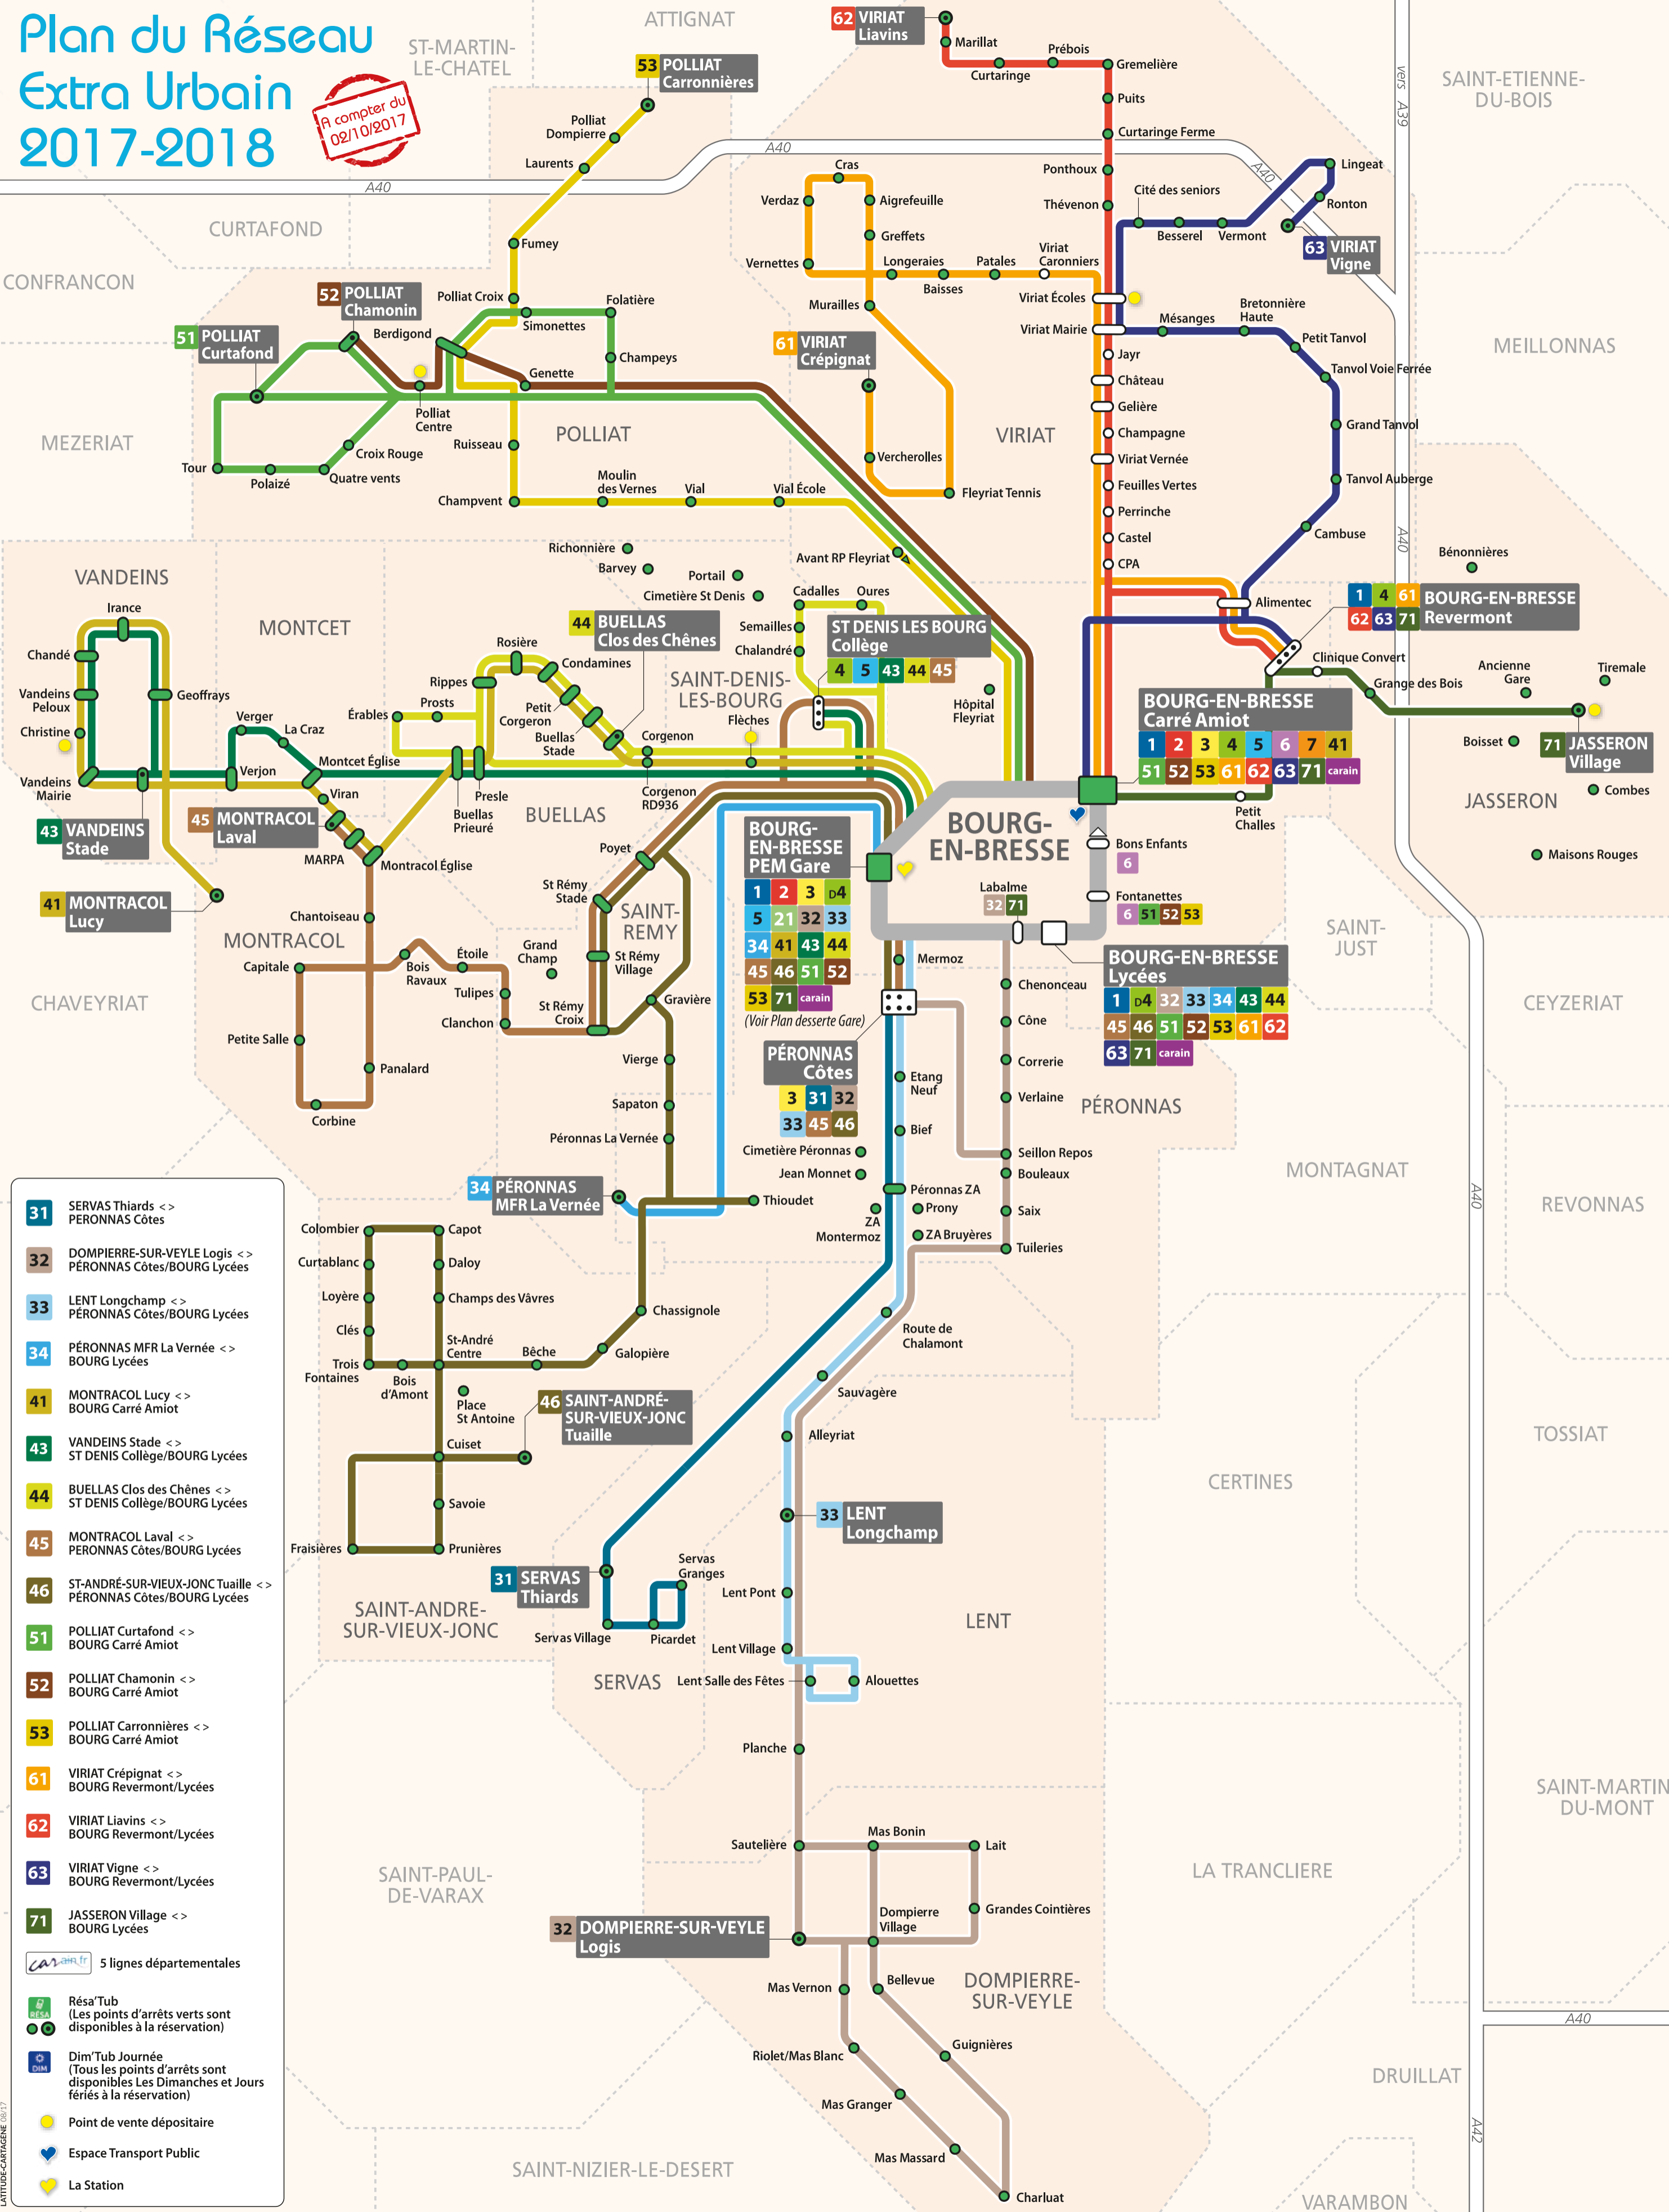

Plan du Réseau Extra Urbain 2017-2018

À compter du
02/10/2017

- 31** SERVAS Thiards <> PÉRONNAS Côtes
- 32** DOMPIERRE-SUR-VEYLE Logis <> PÉRONNAS Côtes/BOURG Lycées
- 33** LENT Longchamp <> PÉRONNAS Côtes/BOURG Lycées
- 34** PÉRONNAS MFR La Vernée <> BOURG Lycées
- 41** MONTRACOL Lucy <> BOURG Carré Amiot
- 43** VANDEINS Stade <> ST DENIS Collège/BOURG Lycées
- 44** BUELLAS Clos des Chênes <> ST DENIS Collège/BOURG Lycées
- 45** MONTRACOL Laval <> PÉRONNAS Côtes/BOURG Lycées
- 46** ST-ANDRÉ-SUR-VIEUX-JONC Tuaille <> PÉRONNAS Côtes/BOURG Lycées
- 51** POLLIAT Curtafond <> BOURG Carré Amiot
- 52** POLLIAT Chamoin <> BOURG Carré Amiot
- 53** POLLIAT Carronnières <> BOURG Carré Amiot
- 61** VIRIAT Crépignat <> BOURG Revermont/Lycées
- 62** VIRIAT Liavins <> BOURG Revermont/Lycées
- 63** VIRIAT Vigne <> BOURG Revermont/Lycées
- 71** JASSERON Village <> BOURG Lycées

car 5 lignes départementales

RESA Résa'Tub (Les points d'arrêts verts sont disponibles à la réservation)

DIM Dim'Tub Journée (Tous les points d'arrêts sont disponibles Les Dimanches et Jours fériés à la réservation)

Point de vente dépositaire

Espace Transport Public

La Station