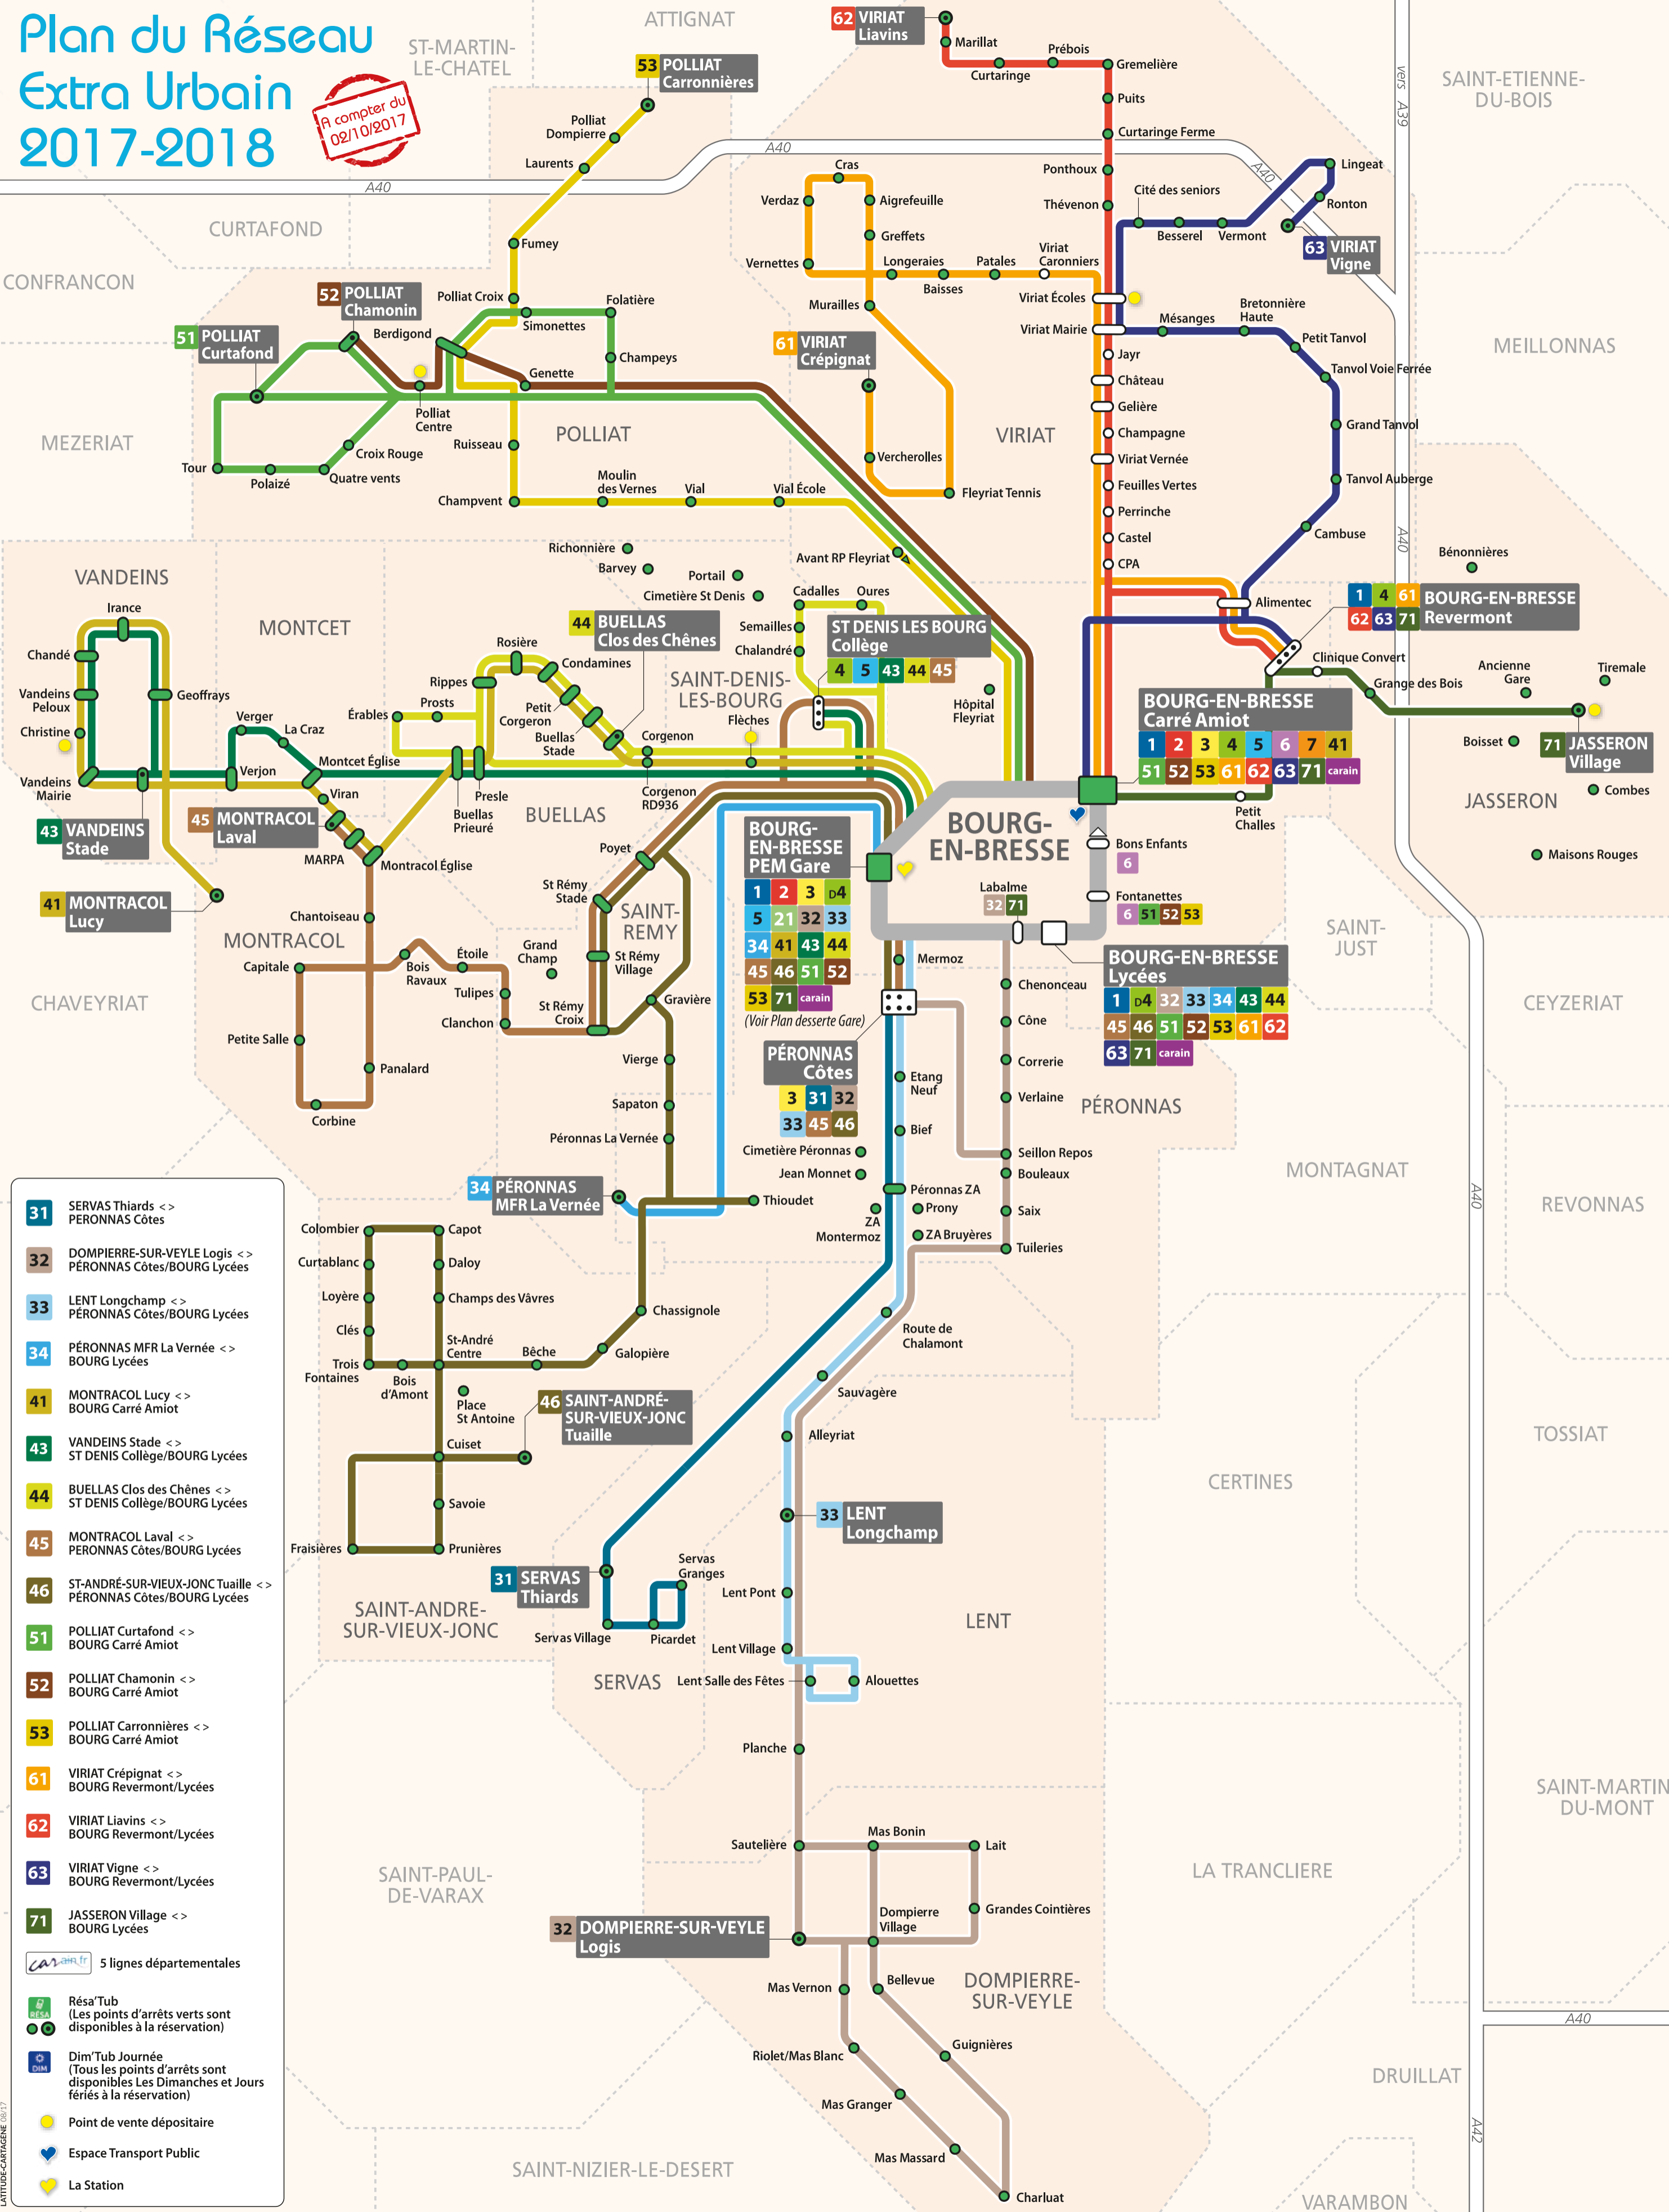

Plan du Réseau Extra Urbain 2017-2018

À compter du
02/10/2017

- 31** SERVAS Thiards <> PÉRONNAS Côtes
- 32** DOMPIERRE-SUR-VEYLE Logis <> PÉRONNAS Côtes/BOURG Lycées
- 33** LENT Longchamp <> PÉRONNAS Côtes/BOURG Lycées
- 34** PÉRONNAS MFR La Vernée <> BOURG Lycées
- 41** MONTRACOL Lucy <> BOURG Carré Amiot
- 43** VANDEINS Stade <> ST DENIS Collège/BOURG Lycées
- 44** BUELLAS Clos des Chênes <> ST DENIS Collège/BOURG Lycées
- 45** MONTRACOL Laval <> PÉRONNAS Côtes/BOURG Lycées
- 46** ST-ANDRÉ-SUR-VIEUX-JONC Tuaille <> PÉRONNAS Côtes/BOURG Lycées
- 51** POLLIAT Curtafond <> BOURG Carré Amiot
- 52** POLLIAT Chamoin <> BOURG Carré Amiot
- 53** POLLIAT Carronnières <> BOURG Carré Amiot
- 61** VIRIAT Crépignat <> BOURG Revermont/Lycées
- 62** VIRIAT Liavins <> BOURG Revermont/Lycées
- 63** VIRIAT Vigne <> BOURG Revermont/Lycées
- 71** JASSERON Village <> BOURG Lycées

car 5 lignes départementales

RESA Résa'Tub (Les points d'arrêts verts sont disponibles à la réservation)

DIM Dim'Tub Journée (Tous les points d'arrêts sont disponibles Les Dimanches et Jours fériés à la réservation)

● Point de vente dépositaire

♥ Espace Transport Public

★ La Station