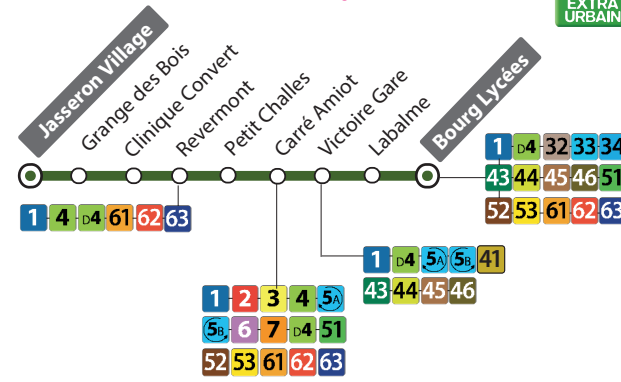

71

JASSERON ► BOURG LYCÉES / V.DAUBIÉ

BOURG LYCÉES, V.DAUBIÉ ► JASSERON

	L à V
Jasseron Village	07:15
Granges des Bois	07:20
Clinique Convert	07:26
Revermont	07:30
Petit Challes	07:32
Carré Amiot	07:37
Victoire Gare	07:42
Labalme	07:46
Bourg Lycées	07:48

	Me	LMJV	LMJV
Victoire Gare	12:10	17:10	18:10
Labalme	12:14	17:14	18:14
Bourg Lycées	12:16	17:16	18:16
Carré Amiot	12:26	17:21	18:21
Petit Challes	12:31	17:26	18:26
Revermont	12:33	17:28	18:28
Clinique Convert	12:37	17:32	18:32
Granges des Bois	12:41	17:36	18:36
Jasseron Village	12:46	17:41	18:41

Légende

L à V : circule du lundi au vendredi
Me : circule uniquement le mercredi
LMJV : circule les lundis, mardis, jeudis et vendredis

Points de vente TUB

Espace Transport Public
 2, rue du 19 mars 62 - Bourg-en-Bresse
 Arrêt Carré Amiot
Tabac Presse Semier
 12, cours de Verdun - Bourg-en-Bresse
 Arrêt Carré Amiot
Mag' Presse Cadel Ravet
 319, rue Prosper Convert - Viriat
 Arrêt Viriat Ecoles