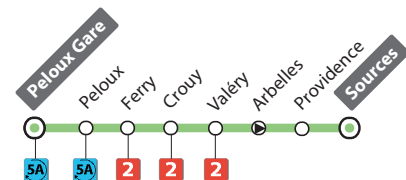

21

PELOUX GARE ► SOURCES

	Là V	Là S	Là S	Là S	Là S	Là S	Là S
		 Horaires sur réservation au 04 57 38 37 01					
Peloux Gare	08:14	10:33	11:33	12:33	13:33	14:18	15:33
Peloux	08:14	10:33	11:33	12:33	13:33	14:18	15:33
Ferry	08:16	10:35	11:35	12:35	13:35	14:20	15:35
Crouy	08:17	10:36	11:36	12:36	13:36	14:21	15:36
Valéry	08:18	10:37	11:37	12:37	13:37	14:22	15:37
Arbelles	08:19	10:38	11:38	12:38	13:38	14:23	15:38
Providence	08:20	10:39	11:39	12:39	13:39	14:24	15:39

SOURCES ► PELOUX GARE

	Là V	Là V	Là S	Là S	Là S	Là S Vac	Là S	Là S Vac
			 Horaires sur réservation au 04 57 38 37 01					
Sources	13:48	17:03	11:15	12:15	13:15	13:48	15:15	17:03
Providence	13:50	17:05	11:17	12:17	13:17	13:50	15:17	17:05
Valéry	13:53	17:08	11:20	12:20	13:20	13:53	15:20	17:08
Crouy	13:55	17:10	11:22	12:22	13:22	13:55	15:22	17:10
Ferry	13:56	17:11	11:23	12:23	13:23	13:56	15:23	17:11
Peloux	13:58	17:13	11:25	12:25	13:25	13:58	15:25	17:13
Peloux Gare	14:00	17:15	11:27	12:27	13:27	14:00	15:27	17:15

Légende

 **RÉSA'TUB** relie les communes extérieures à Bourg-en-Bresse du lundi au samedi (sauf jours fériés) selon les horaires de départ et d'arrivée.

Là V : circule du lundi au vendredi

Là S : circule du lundi au samedi toute l'année sur réservation

L à S Vac : circule du lundi au vendredi en période de vacances scolaires et tous les samedis

Points de vente TUB

Espace Transport Public

2, rue du 19 mars 62 - Bourg-en-Bresse
Arrêt Carré Amiot

Mag'Presse Intermarché