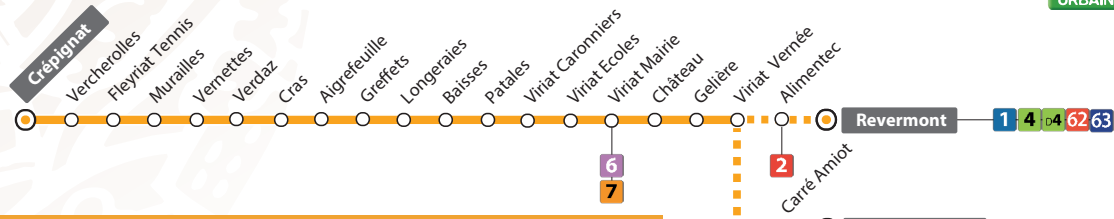

61

VIARIAT ► BOURG LYCÉES / REVERMONT

	L à V	L à V
Crépignat	06:47	07:06
Vercherolles	06:49	07:08
Fleyriat Tennis	06:51	07:10
Murailles	06:54	07:13
Vernettes	06:55	07:14
Verdaz	06:56	07:15
Cras	06:57	07:17
Aigrefeuille	06:58	07:18
Greffets	07:00	07:19
Longeraies	07:02	07:22
Baisses	07:04	07:23
Patales	07:06	07:26
Viriat Caronniers	07:07	07:27
Viriat Ecoles	07:10	
Viriat Mairie	07:10	
Château		07:31
Gélière		07:32
Viriat Vernée	07:13	
Alimentec		07:43
Revermont		07:45
Carré Amiot	07:25	
Bourg Lycées	07:29	

BOURG LYCÉES, REVERMONT ► VIARIAT

	Me	Me	LMJV	LMJV	LMJV
Bourg Lycées	12:10		17:12		18:12
Carré Amiot	12:20		17:17		18:17
Revermont		12:07		17:14	
Alimentec		12:10		17:17	
Viriat Vernée	12:29		17:25		18:25
Gélière		12:21		17:28	
Château		12:22		17:29	
Viriat Mairie	12:32	12:24	17:29	17:31	18:29
Viriat Ecoles	12:33	12:24	17:30	17:31	18:30
Viriat Caronniers	12:34	12:27	17:32	17:34	18:32
Patales	12:38	12:30		17:37	18:35
Baisses	12:39	12:31		17:38	18:36
Longeraies	12:41	12:33		17:40	18:38
Vernettes	12:42	12:34		17:41	18:41
Verdaz	12:43	12:35		17:42	18:42
Cras	12:45	12:37		17:44	18:44
Aigrefeuille	12:46	12:38		17:45	18:45
Greffets	12:48	12:40		17:47	18:47
Murailles	12:51	12:43		17:50	18:50
Fleyriat Tennis	12:54	12:46		17:53	18:53
Vercherolles	12:56	12:48		17:55	18:55
Crépignat	12:58	12:50		17:57	18:57

Légende

- L à V** : circule du lundi au vendredi
- Me** : circule uniquement le mercredi
- LMJV** : circule les lundis, mardis, jeudis et vendredis
- : Correspondance entre la ligne 61 Bourg Lycées et la ligne 61 Bourg Revermont