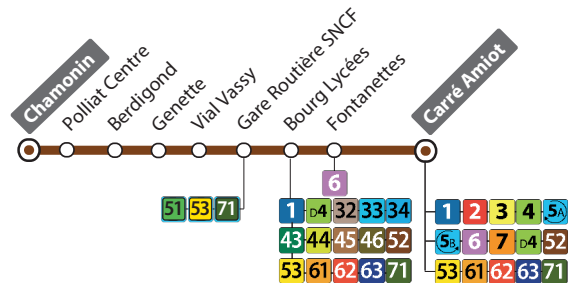

## POLLIAT ► BOURG LYCÉES / CARRÉ AMIOT

L à V

Chamonin	07:00
Polliat Centre	07:03
Berdigond	07:05
Genette	07:07
Vial Vassy	07:11
Gare Routière SNCF	07:26
Bourg Lycées	07:32
Fontanettes	07:37
Carré Amiot	07:42

## BOURG LYCÉES, CARRÉ AMIOT ► POLLIAT

Me LMJV

Gare Routière SNCF	12:12	17:12
Bourg Lycées	12:18	17:18
Fontanettes	12:27	17:22
Carré Amiot	12:38	17:33
Vial Vassy	12:53	17:48
Genette	12:57	17:52
Berdigond	12:58	17:53
Polliat Centre	12:59	17:54
Chamonin	13:00	17:56

## Légende

L à V : circule du lundi au vendredi

Me : circule uniquement le mercredi

LMJV : circule les lundis, mardis, jeudis et vendredis