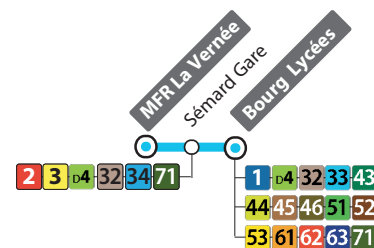

## BOURG-EN-BRESSE ► PÉRONNAS MFR

MMeJV L

Bourg Lycées 07:40 |

Sémard Gare 07:45 08:50

Péronnas MFR 07:59 09:04

## PÉRONNAS MFR ► BOURG-EN-BRESSE

V LMMeJ

Péronnas MFR 16:35 17:45

Sémard Gare 16:48 17:58

Bourg Lycées | 18:03

## Légende

L à J : circule du lundi au jeudi

L : circule uniquement le lundi

V : circule uniquement le vendredi

MMeJV : circule les mardis, mercredis, jeudis et vendredis

LMMeJ : circule les lundis, mardis, mercredis et jeudis