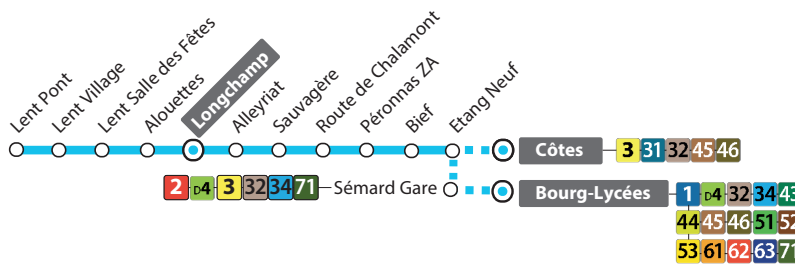

33

LENT ► BOURG LYCÉES / CÔTES

	L à V	L à V
Lent Pont	07:10	07:26
Lent Village	07:12	07:28
Lent S. Fêtes	07:13	07:29
Alouettes	07:14	07:30
Longchamp	07:16	07:32
Alleyriat	07:18	07:34
Sauvagère	07:19	07:35
Rte de Chalamont	07:20	07:36
Péronnas ZA	07:21	07:37
Bief	07:22	07:38
Etang Neuf	07:23	07:38
Côtés		07:45
Sémard Gare	07:30	
Bourg Lycées	07:36	

CÔTES / BOURG LYCÉES ► LENT

	Me	Me	LMJV	LMJV	LMJV
Bourg Lycées		12:05		17:05	18:05
Sémard Gare		12:11		17:11	18:11
Côtés	12:00		16:30		
Etang Neuf	12:01	12:11	16:31	17:18	18:18
Bief	12:02	12:12	16:32	17:19	18:19
Péronnas ZA	12:07	12:17	16:37	17:20	18:20
Rte de Chalamont	12:09	12:18	16:39	17:25	18:25
Sauvagère	12:10	12:20	16:40	17:27	18:27
Alleyriat	12:11	12:21	16:41	17:27	18:27
Lent Pont	12:13	12:23	16:43	17:30	18:30
Lent Village	12:16	12:25	16:46	17:32	18:32
Lent S. Fêtes	12:17	12:26	16:47	17:33	18:33
Alouettes	12:18	12:27	16:48	17:36	18:36
Longchamp	12:20	12:30	16:50	17:38	18:38

Légende

L à V : circule du lundi au vendredi
Me : circule uniquement le mercredi
LMJV : circule les lundis, mardis, jeudis et vendredis

Points de vente TUB

Espace Transport Public
 2, rue du 19 mars 62 - Bourg-en-Bresse
 Arrêt Carré Amiot