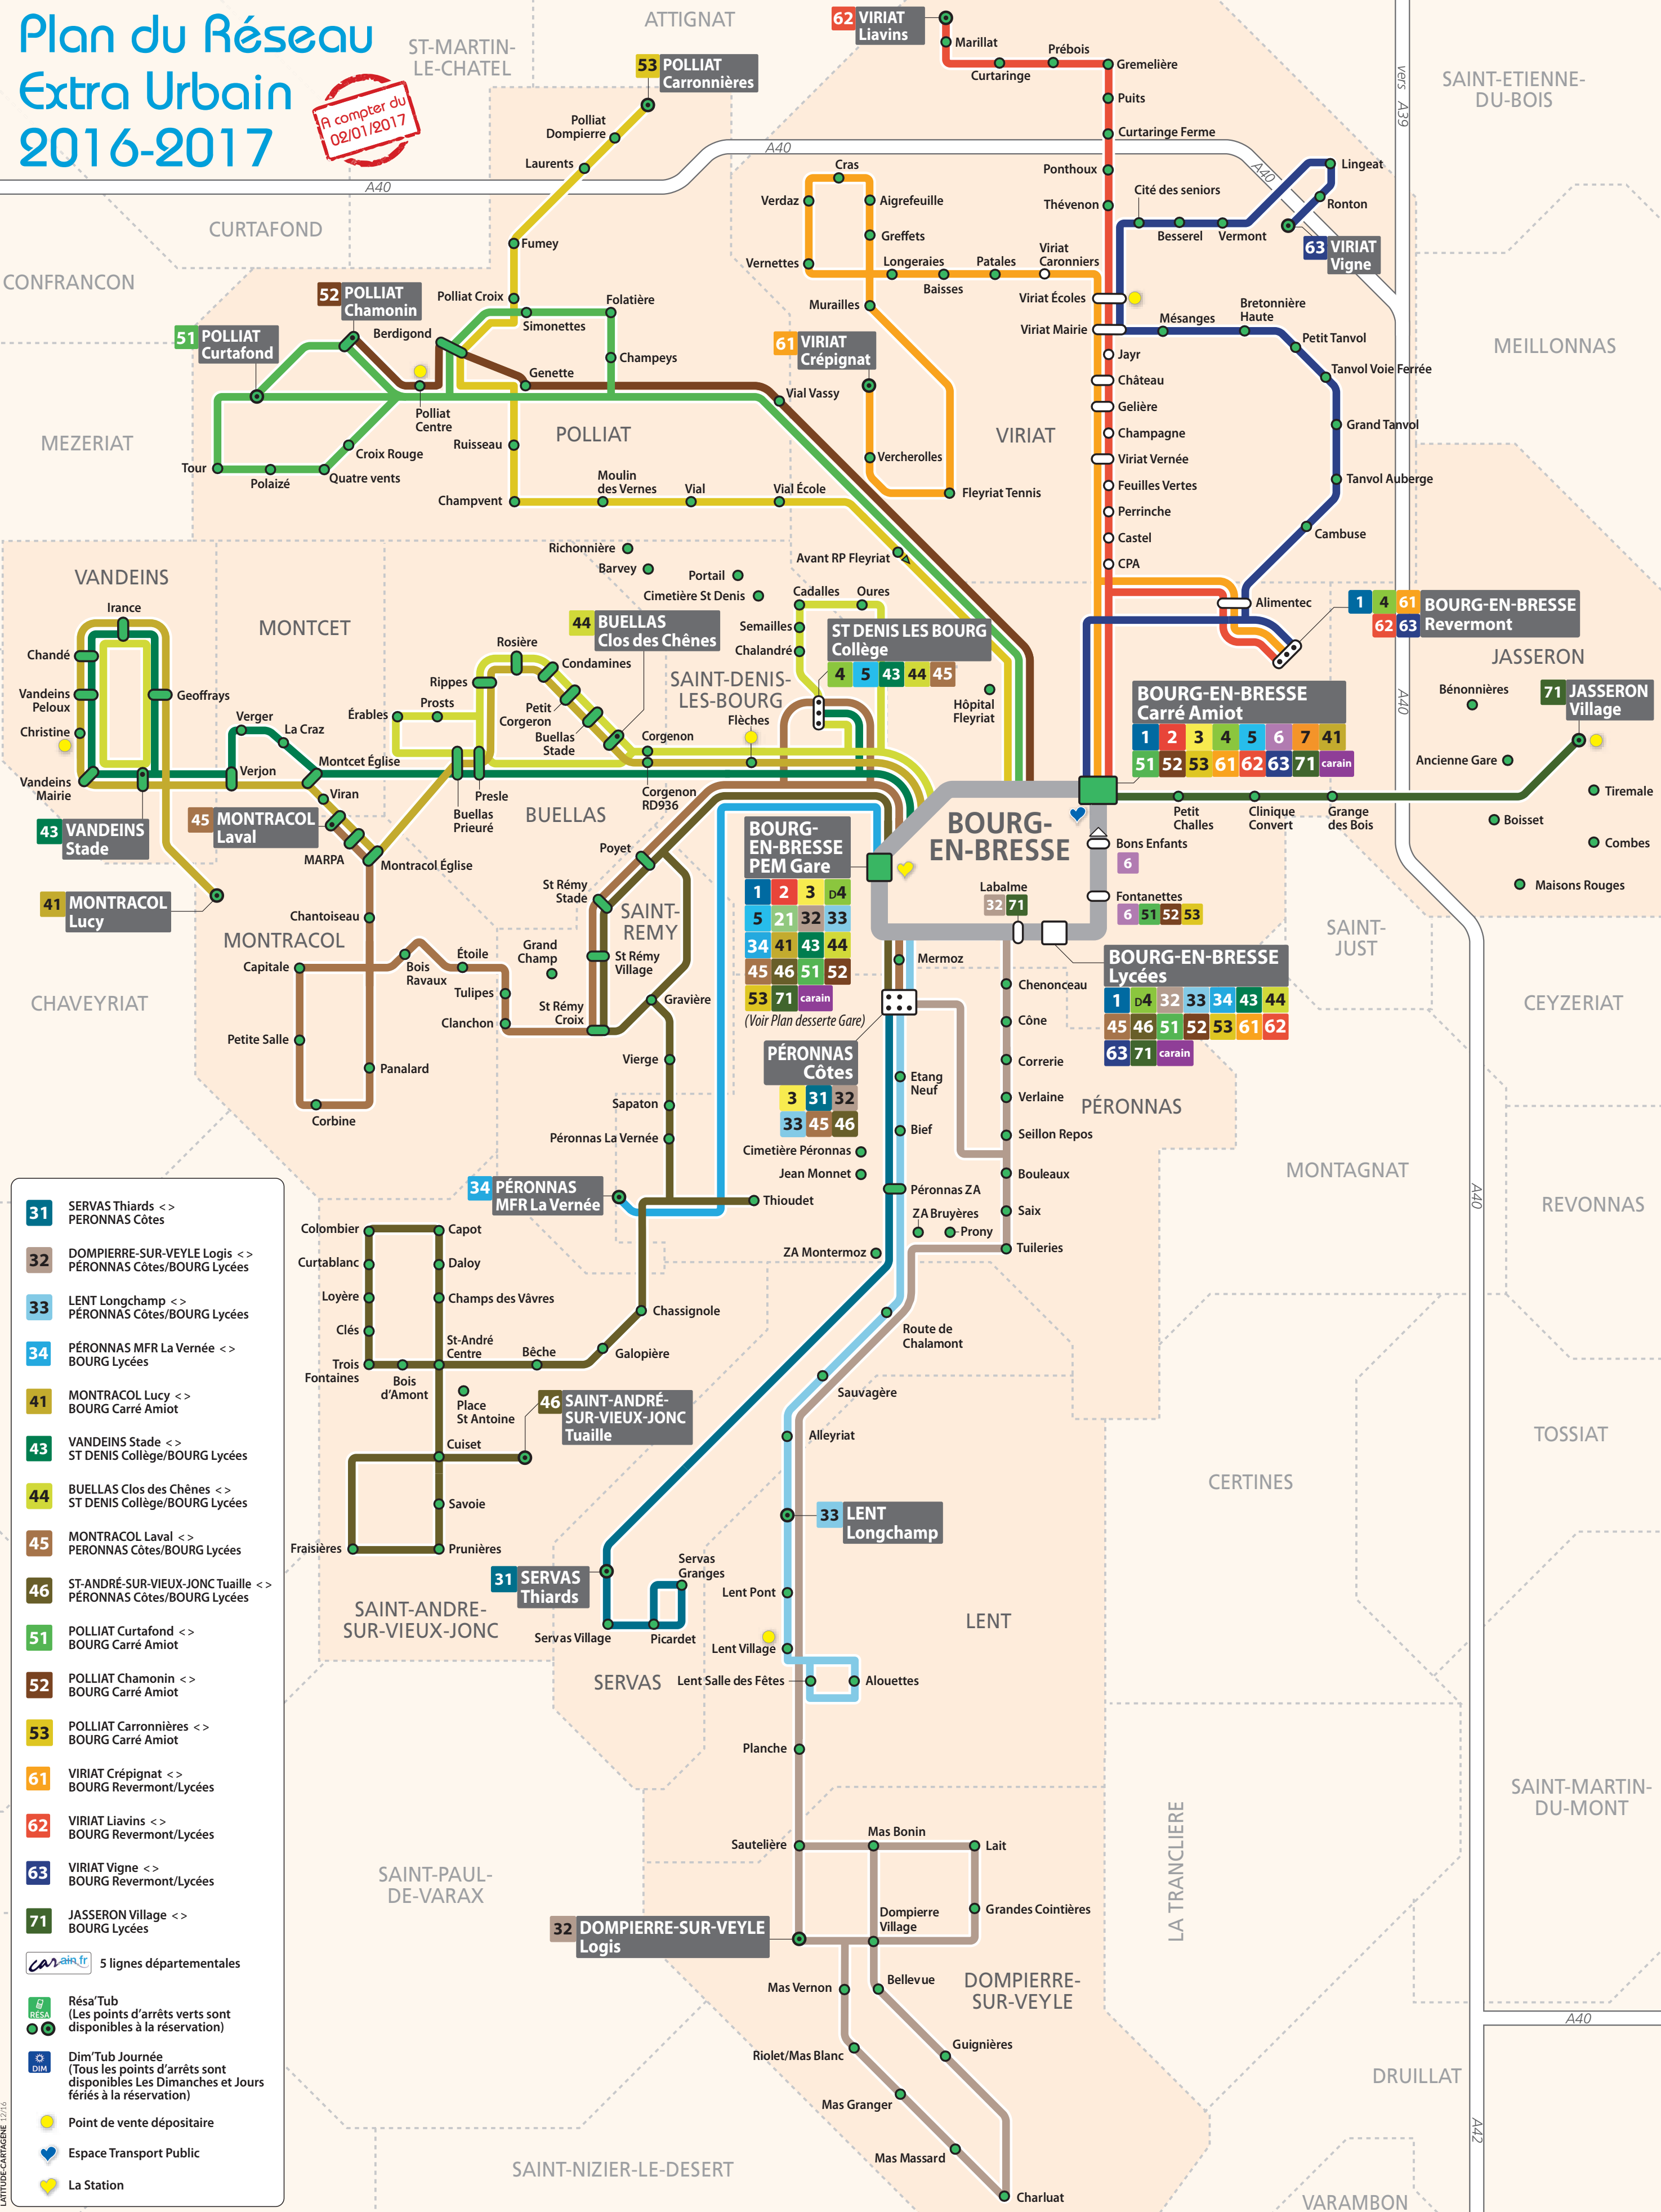

# Plan du Réseau Extra Urbain 2016-2017

À compter du  
02/01/2017

- 31** SERVAS Thiards <> PÉRONNAS Côtes
- 32** DOMPIERRE-SUR-VEYLE Logis <> PÉRONNAS Côtes/BOURG Lycées
- 33** LENT Longchamp <> PÉRONNAS Côtes/BOURG Lycées
- 34** PÉRONNAS MFR La Vernée <> BOURG Lycées
- 41** MONTRACOL Lucy <> BOURG Carré Amiot
- 43** VANDEINS Stade <> ST DENIS Collège/BOURG Lycées
- 44** BUELLAS Clos des Chênes <> ST DENIS Collège/BOURG Lycées
- 45** MONTRACOL Laval <> PÉRONNAS Côtes/BOURG Lycées
- 46** ST-ANDRÉ-SUR-VIEUX-JONC Tuaille <> PÉRONNAS Côtes/BOURG Lycées
- 51** POLLIAT Curtafond <> BOURG Carré Amiot
- 52** POLLIAT Chamoin <> BOURG Carré Amiot
- 53** POLLIAT Carronnières <> BOURG Carré Amiot
- 61** VIRIAT Crépignat <> BOURG Revermont/Lycées
- 62** VIRIAT Liavins <> BOURG Revermont/Lycées
- 63** VIRIAT Vigne <> BOURG Revermont/Lycées
- 71** JASSERON Village <> BOURG Lycées

**carain.fr** 5 lignes départementales

- Résa'Tub (Les points d'arrêts verts sont disponibles à la réservation)
- Dim'Tub Journée (Tous les points d'arrêts sont disponibles Les Dimanches et Jours fériés à la réservation)
- Point de vente dépositaire
- Espace Transport Public
- La Station