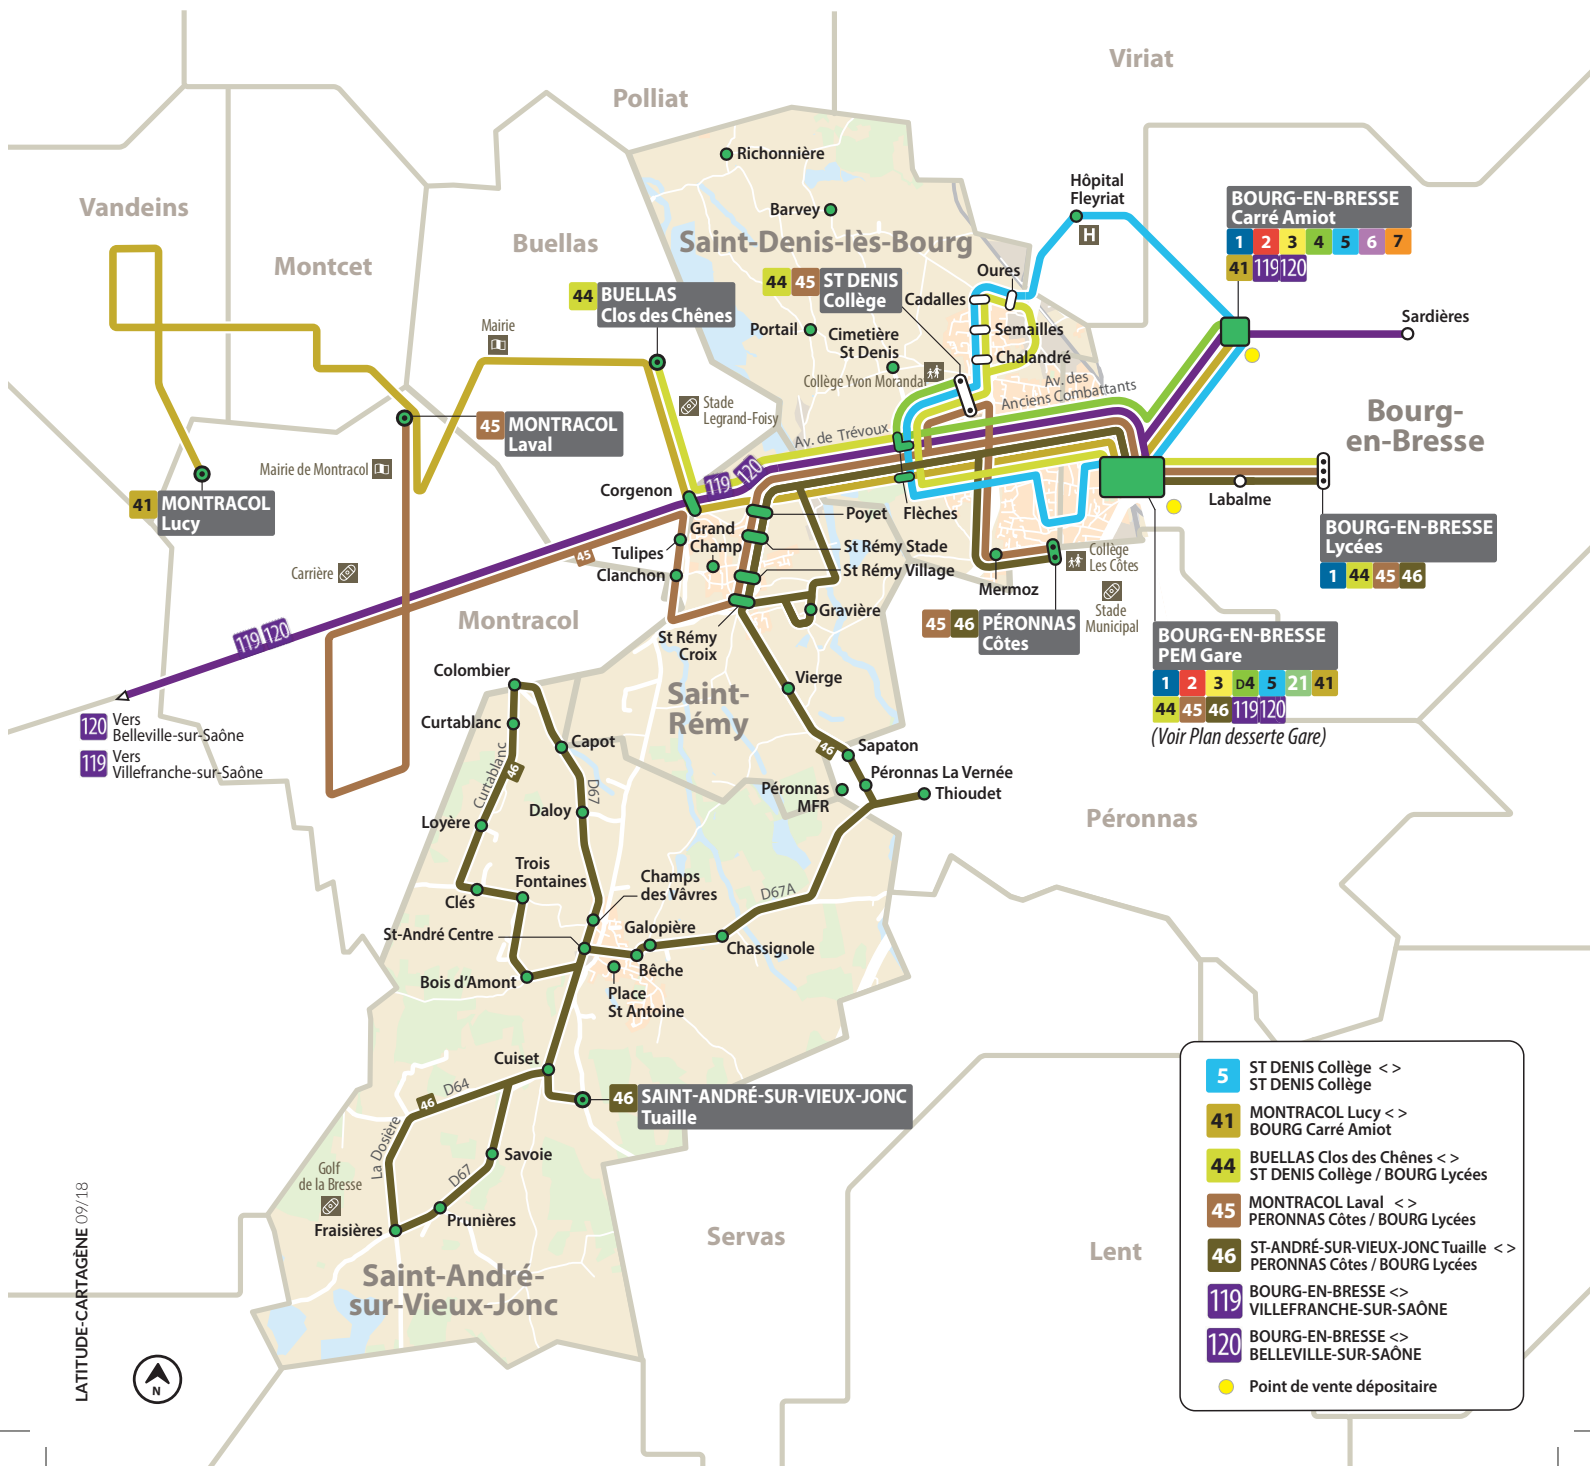

PLAN DE SECTEUR DE ST-DENIS, ST-RÉMY, ST-ANDRÉ-SUR-VIEUX-JONC

- 5** ST DENIS Collège <> ST DENIS Collège
- 41** MONTRACOL Lucy <> BOURG Carré Amiot
- 44** BUELLAS Clos des Chênes <> ST DENIS Collège / BOURG Lycées
- 45** MONTRACOL Laval <> PERONNAS Côtes / BOURG Lycées
- 46** SAINT-ANDRÉ-SUR-VIEUX-JONC Tuaille <> PERONNAS Côtes / BOURG Lycées
- 119** BOURG-EN-BRESSE <> VILLEFRANCHE-SUR-SAÛNE
- 120** BOURG-EN-BRESSE <> BELLEVILLE-SUR-SAÛNE
- Point de vente dépositaire