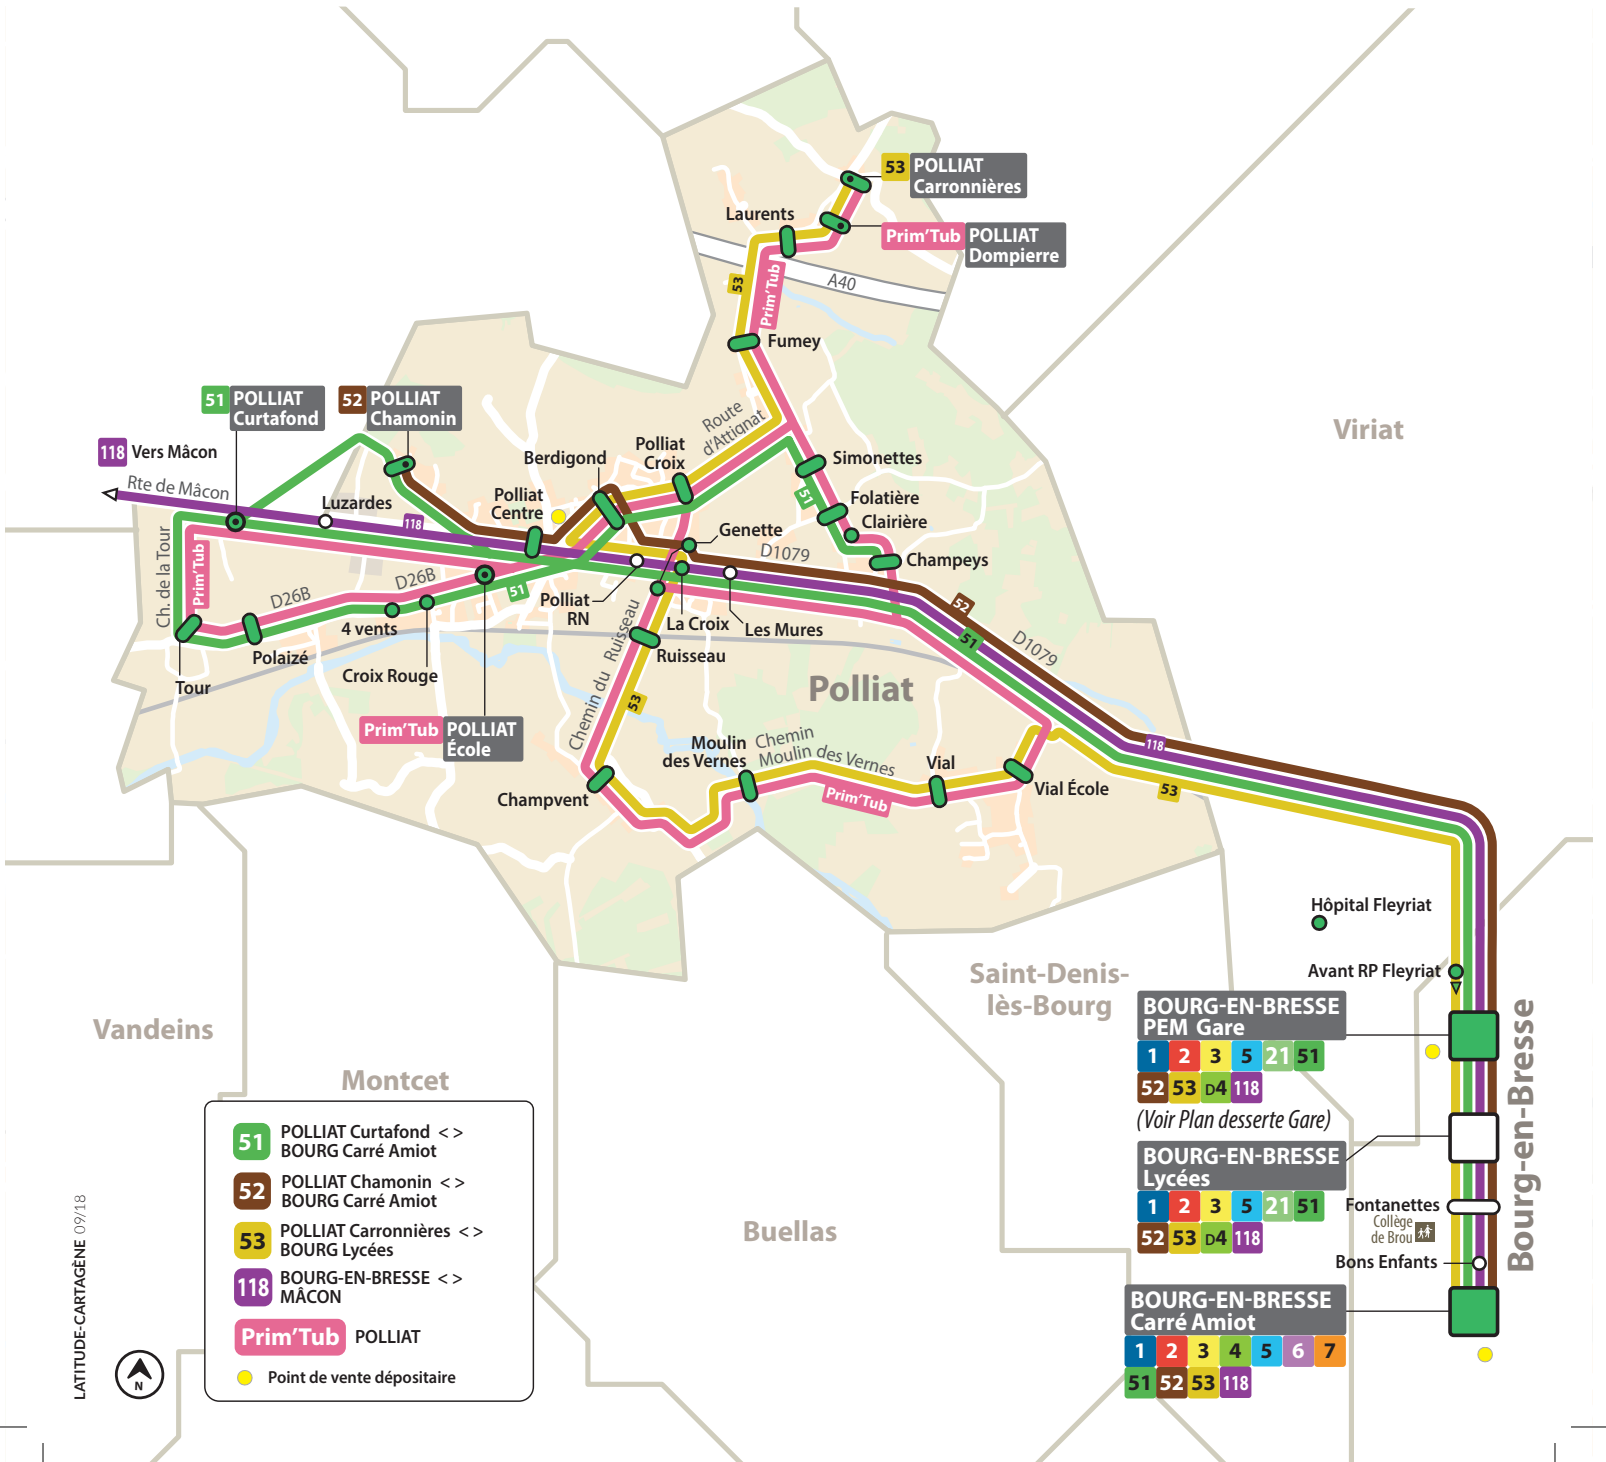

PLAN DE SECTEUR DE POLLIAT

- 51** POLLIAT Curtafond <> BOURG Carré Amiot
- 52** POLLIAT Chamonin <> BOURG Carré Amiot
- 53** POLLIAT Carronnières <> BOURG Lycées
- 118** BOURG-EN-BRESSE <> MÂCON
- Prim'Tub** POLLIAT
- Point de vente dépositaire

BOURG-EN-BRESSE PEM Gare

- 1 2 3 5 21 51**
- 52 53 D4 118**

BOURG-EN-BRESSE Lycées

- 1 2 3 5 21 51**
- 52 53 D4 118**

BOURG-EN-BRESSE Carré Amiot

- 1 2 3 4 5 6 7**
- 51 52 53 118**

LATITUDE-CARTAGÈNE 09/18