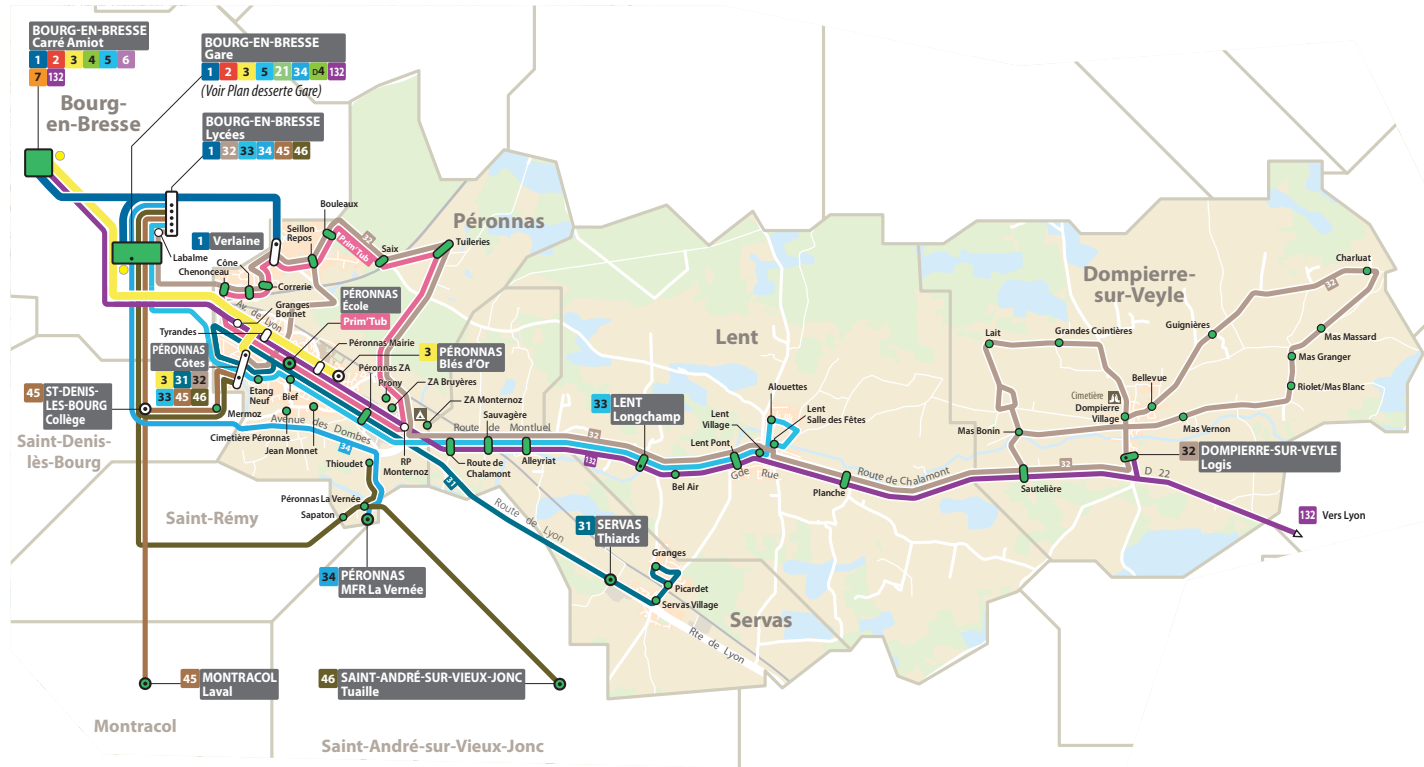

Bourg Lycées / Côtes > Longchamp		Me	Me	LMJV	LMJV	LMJV
Bourg-en-Bresse	Bourg Lycées	-	12:05	-	17:05	18:05
	Sémard Gare	-	12:11	-	17:09	18:09
Péronnas	Côtes	12:00	-	16:35	-	-
	Etang Neuf	12:01	12:19	16:37	17:16	18:17
	Bief	12:02	12:21	16:38	17:17	18:19
	Péronnas ZA	12:07	12:22	16:41	17:19	18:20
Lent	Rte de Chalamont	12:09	12:26	16:43	17:24	18:24
	Sauvagère	12:10	12:28	16:45	17:26	18:26
	Alleyriat	12:11	12:28	16:46	17:26	18:26
	Lent Pont	12:13	12:30	16:47	17:29	18:28
	Lent Village	12:16	12:32	16:48	17:30	18:30
	Lent Salle des Fêtes	12:17	12:33	16:49	17:31	18:31
	Alouettes	12:18	12:36	16:52	17:35	18:34
	Longchamp	12:20	12:38	16:56	17:38	18:38

Course continuant sur la ligne 32 vers Dompiere

à partir du **6 nov. 2017**

LIGNE 33

LENT / Longchamp ↘

PÉRONNAS / Côtes - BOURG / Lycées ↗

(1) Cette ligne fonctionne uniquement les jours scolaires. Les samedis et vacances scolaires, voir Résa'Tub au dos de la fiche horaires.

LàV : circule du lundi au vendredi - **Me** : circule uniquement le mercredi - **LMJV** : circule les lundis, mardis, jeudis et vendredis.

Ces horaires sont à titre indicatif et sont susceptibles d'être ajustés. Seuls les horaires affichés aux arrêts et sur www.tub-bourg.fr font foi.

POINTS DE VENTE TUB

Espace Transport Public

2 rue du 19 mars 1962
Bourg-en-Bresse
Arrêt Carré Amiot

La Station

Avenue Pierre Sémard
Bourg-en-Bresse
Arrêt Victoire Gare

Tabac Presse Porta

1508 avenue de Lyon
Péronnas
Arrêt Péronnas Mairie