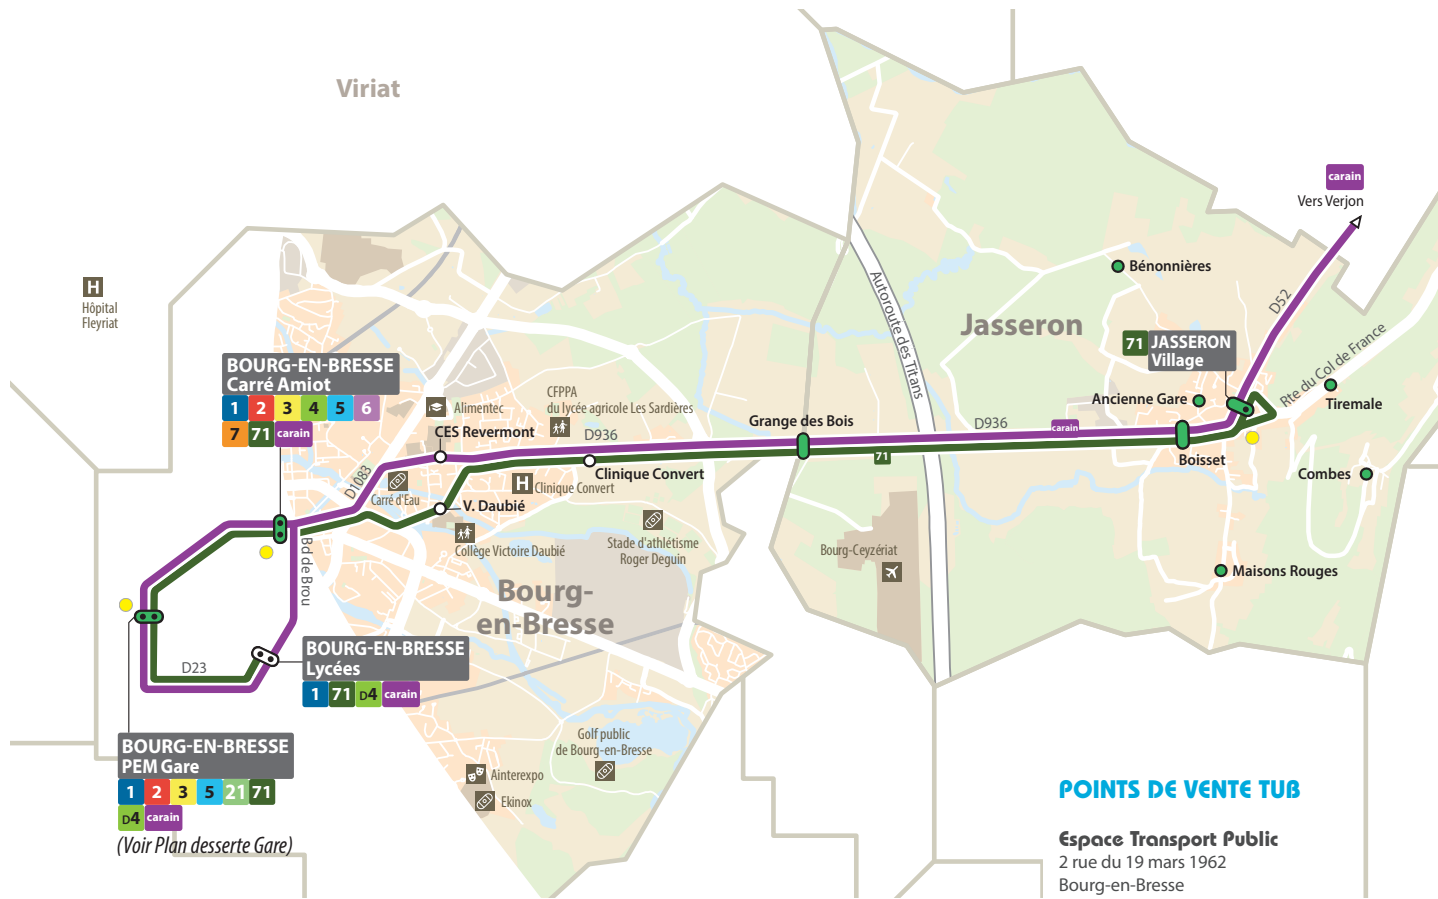

# LIGNE 71

JASSERON / Village ↘

BOURG / Carré Amiot / Lycées ↗

(1) Cette ligne fonctionne uniquement les jours scolaires. Les samedis et vacances scolaires, voir RésaTub au dos de la fiche horaires.

(2) L'arrêt EREA La Chagne desservit uniquement le mercredi midi à 12h38

**LàV** : circule du lundi à vendredi - **Me** : circule uniquement le mercredi. **LMJV** : circule les lundis, mardis, jeudis et vendredisCes horaires sont à titre indicatif et sont susceptibles d'être ajustés. Seuls les horaires affichés aux arrêts et sur [www.tub-bourg.fr](http://www.tub-bourg.fr) font foi.

(Voir Plan desserte Gare)

**71** JASSERON - Village  
BOURG - Lycées

**115** BOURG-EN-BRESSE  
VERJON

Point de vente

Les points verts sont des arrêts Résa'tub à destination de :

- Gare SNCF
- Carré Amiot
- Hôpital Fleyriat